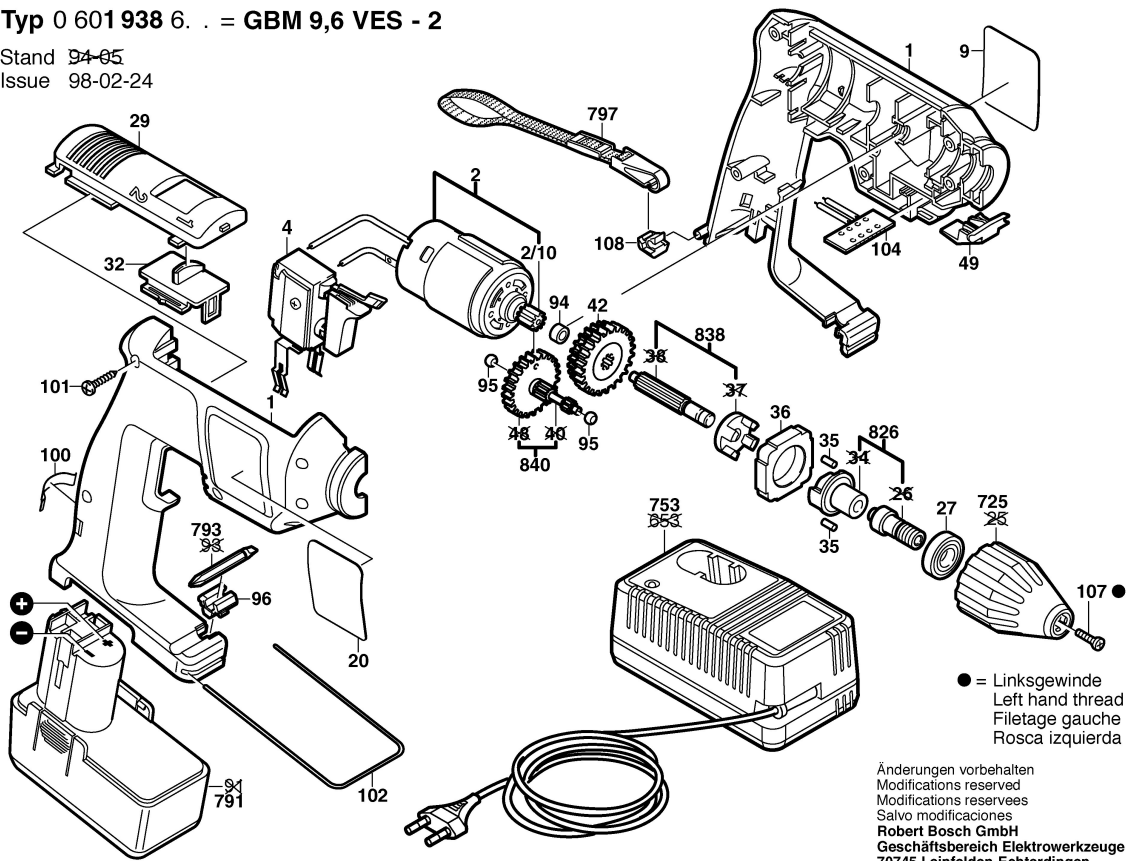

**Typ 0 601 938 6. . = GBM 9,6 VES - 2**

Stand 94-05  
Issue 98-02-24

● = Linksgewinde  
Left hand thread  
Filetage gauche  
Rosca izquierda

Änderungen vorbehalten  
Modifications reserved  
Modifications reserves  
Salvo modificaciones  
Robert Bosch GmbH  
Geschäftsbereich Elektrowerkzeuge  
70745 Leinfelden-Echterdingen