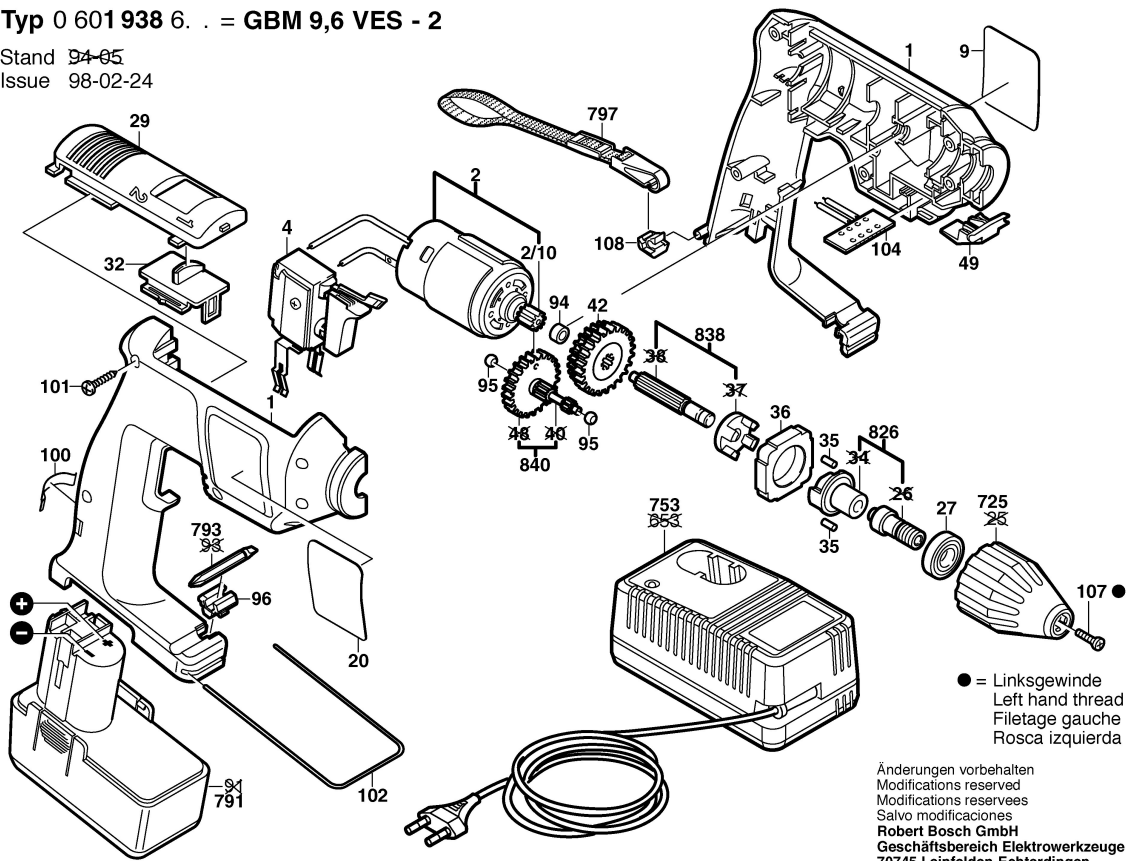

**Typ 0 601 938 6. . = GBM 9,6 VES - 2**

Stand 94-05  
Issue 98-02-24

● = Linksgewinde  
Left hand thread  
Filetage gauche  
Rosca izquierda

Änderungen vorbehalten  
Modifications reserved  
Modifications reserves  
Salvo modificaciones  
**Robert Bosch GmbH**  
Geschäftsbereich Elektrowerkzeuge  
70745 Leinfelden-Echterdingen