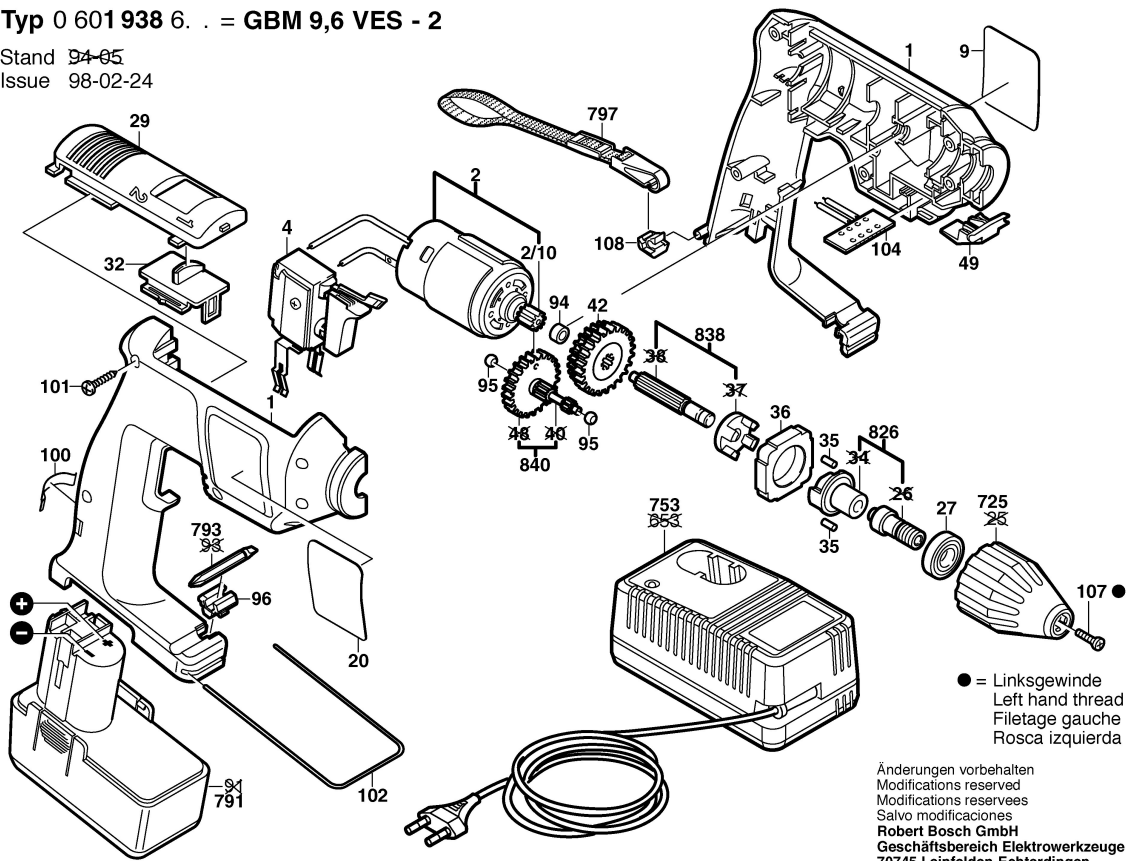

**Typ 0 601 938 6. . = GBM 9,6 VES - 2**

Stand ~~94-05~~  
Issue 98-02-24

● = Linksgewinde  
Left hand thread  
Filetage gauche  
Rosca izquierda

Änderungen vorbehalten  
Modifications reserved  
Modifications reserves  
Salvo modificaciones  
**Robert Bosch GmbH**  
Geschäftsbereich Elektrowerkzeuge  
70745 Leinfelden-Echterdingen