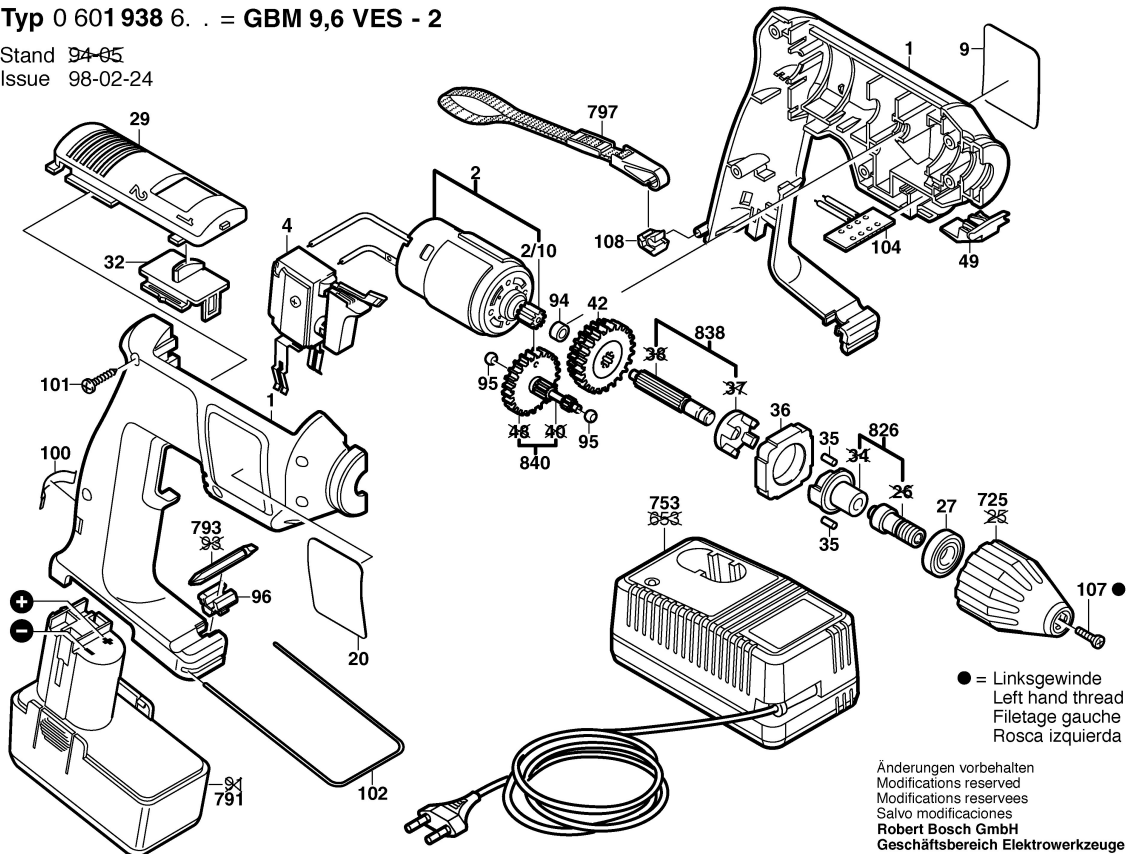

**Typ 0 601 938 6. . = GBM 9,6 VES - 2**

Stand 94-05  
Issue 98-02-24

● = Linksgewinde  
Left hand thread  
Filetage gauche  
Rosca izquierda

Änderungen vorbehalten  
Modifications reserved  
Modifications reserves  
Salvo modificaciones  
**Robert Bosch GmbH**  
Geschäftsbereich Elektrowerkzeuge  
70745 Leinfelden-Echterdingen