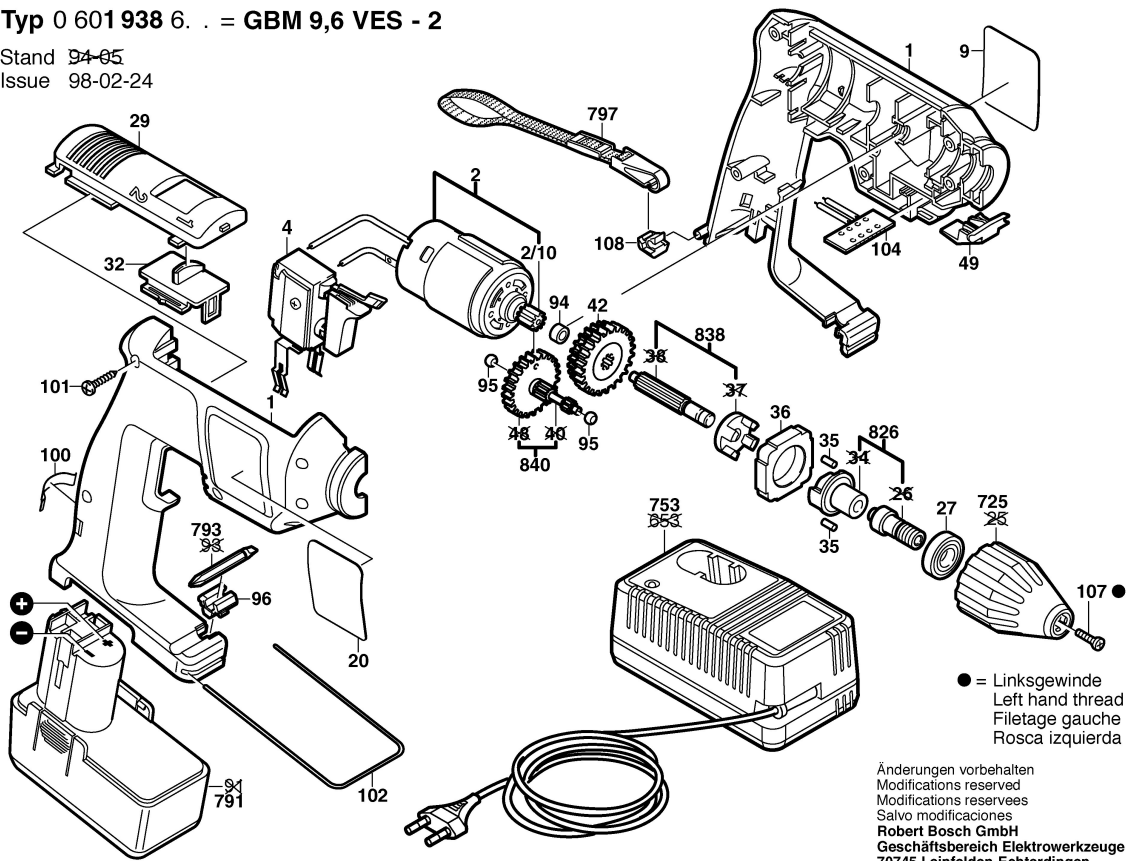

Typ 0 601 938 6. . = GBM 9,6 VES - 2

Stand ~~94-05~~
Issue 98-02-24

● = Linksgewinde
Left hand thread
Filetage gauche
Rosca izquierda

Änderungen vorbehalten
Modifications reserved
Modifications reserves
Salvo modificaciones
Robert Bosch GmbH
Geschäftsbereich Elektrowerkzeuge
70745 Leinfelden-Echterdingen