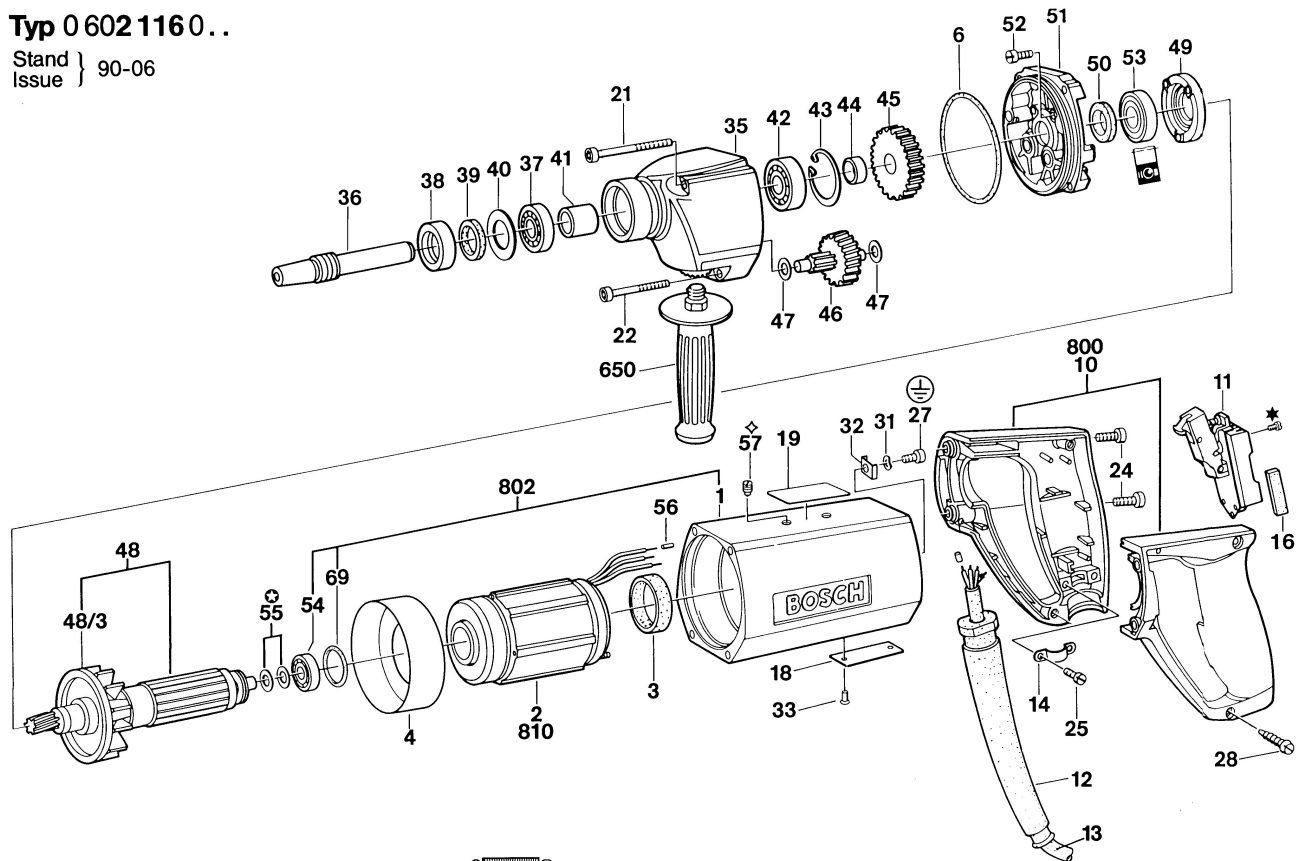

Typ 0 602 116 0..

Stand } 90-06
 Issue }

⊕ Alte Ausführung
 Old Execution
 Ancien Exécution
 Vieja Ejecución

* mit Loctite 222 sichern
 secure with Loctite 222
 ◇ mit Loctite 242 sichern
 secure with Loctite 242

Änderungen vorbehalten
 Modifications reserved
 Modifications réservées
 Salvo modificaciones
 Robert Bosch GmbH
 Geschäftsbereich Elektrowerkzeuge
 D 7022 Leinfelden-Echterdingen 1