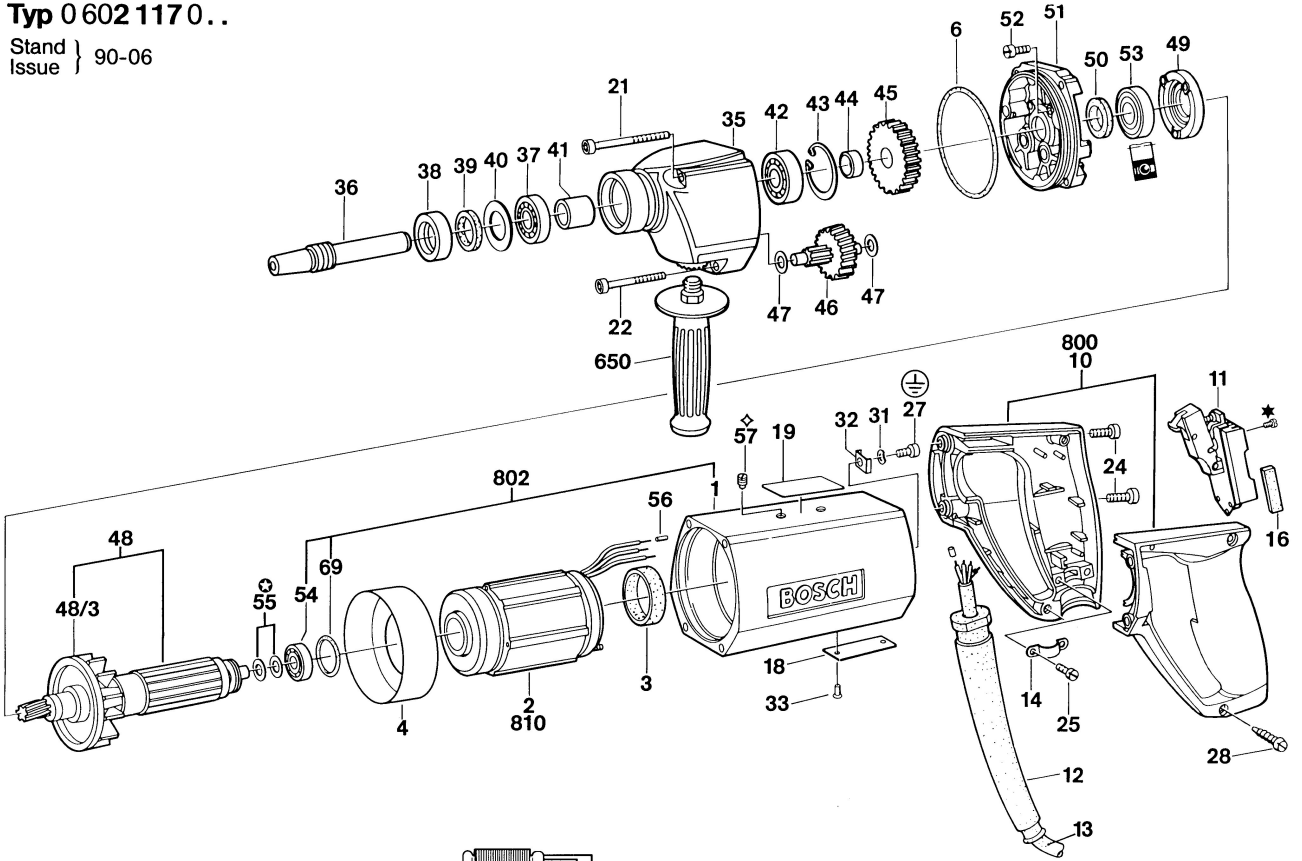

Typ 0 602 1170..

Stand } 90-06
Issue }

◊ Alte Ausführung
Old Execution
Ancien Exécution
Vieja Ejecución

★ mit Loctite 222 sichern
secure with Loctite 222

◊ mit Loctite 242 sichern
secure with Loctite 242

Änderungen vorbehalten
Modifications reserved
Modifications réservées
Salvo modificaciones

Robert Bosch GmbH
Geschäftsbereich Elektrowerkzeuge
D 7022 Leinfelden-Echterdingen 1