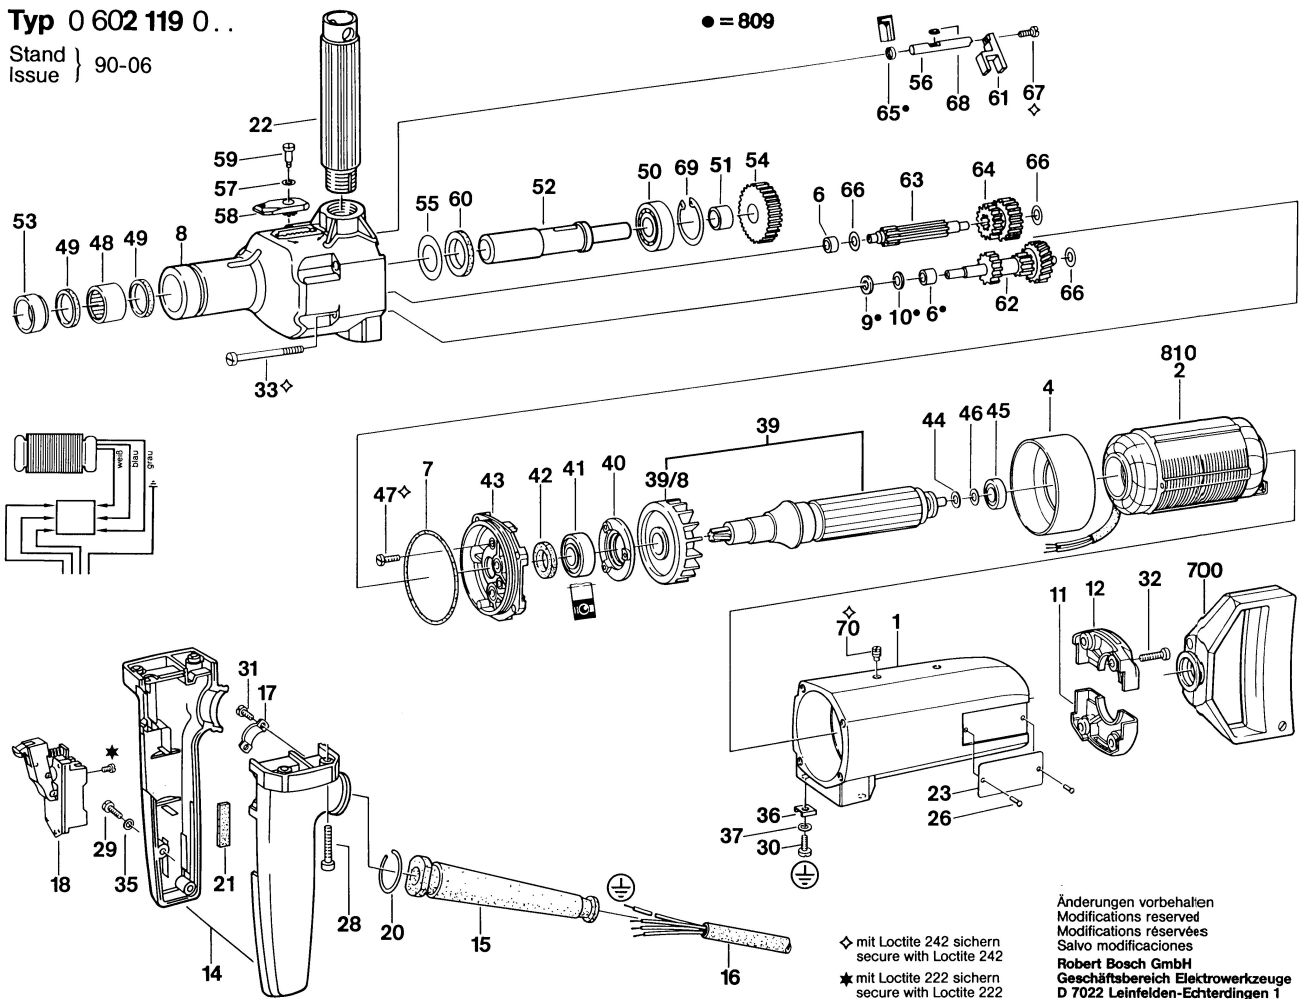

Typ 0 602 119 0..

Stand } 90-06
Issue }

● = 809

◇ mit Loctite 242 sichern
secure with Loctite 242

★ mit Loctite 222 sichern
secure with Loctite 222

Änderungen vorbehalten
Modifications reserved
Modifications réservées
Salvo modificaciones

Robert Bosch GmbH
Geschäftsbereich Elektrowerkzeuge
D 7022 Leinfelden-Echterdingen 1

0 602 119 001