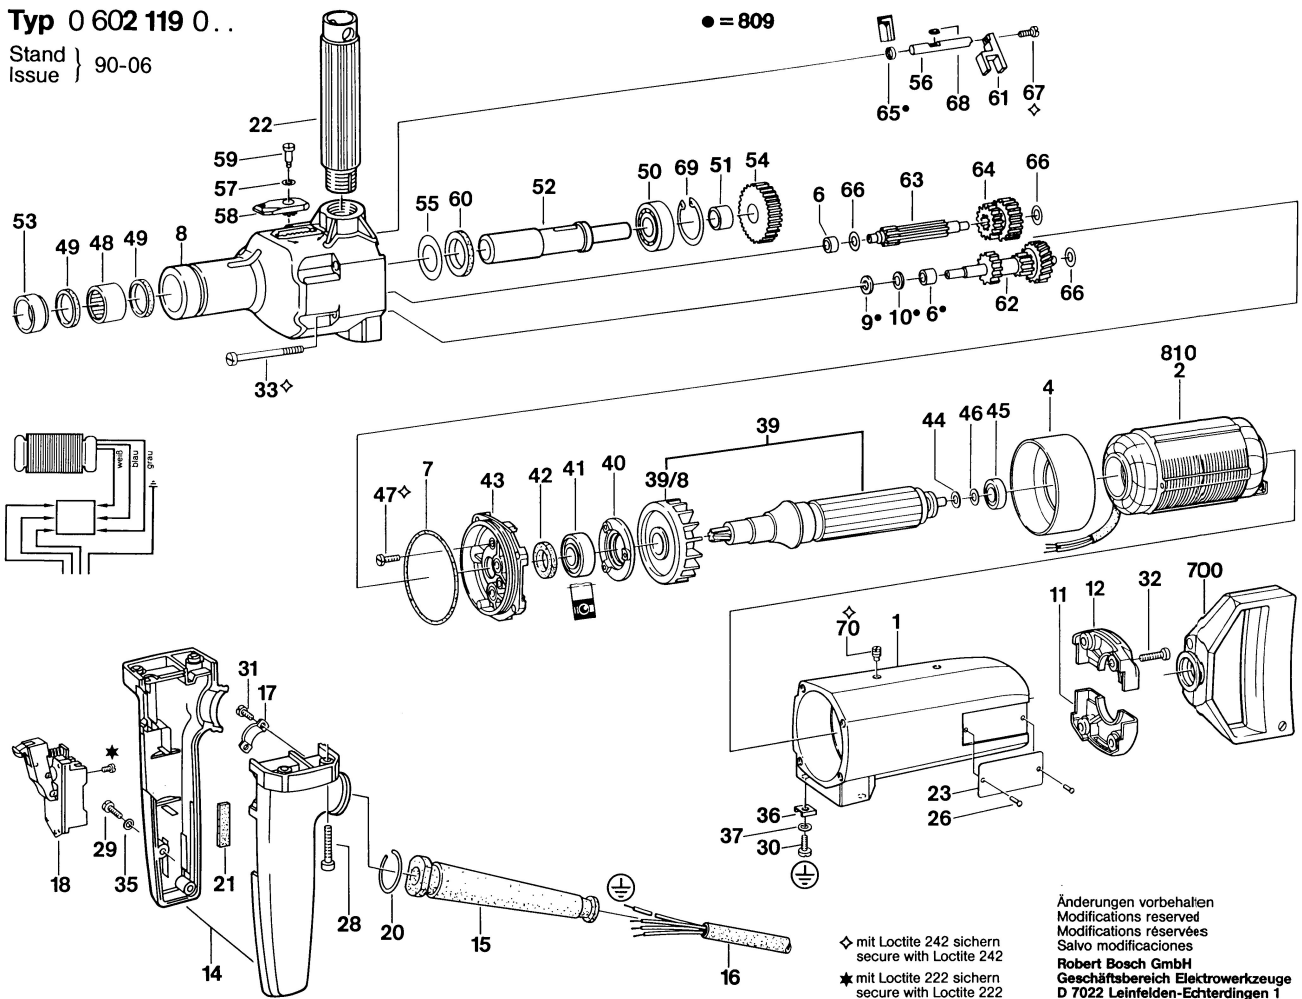

Typ 0 602 119 0..

Stand } 90-06
Issue }

● = 809

◇ mit Loctite 242 sichern
secure with Loctite 242

★ mit Loctite 222 sichern
secure with Loctite 222

Änderungen vorbehalten
Modifications reserved
Modifications réservées
Salvo modificaciones

Robert Bosch GmbH
Geschäftsbereich Elektrowerkzeuge
D 7022 Leinfelden-Echterdingen 1
0 602 119 001