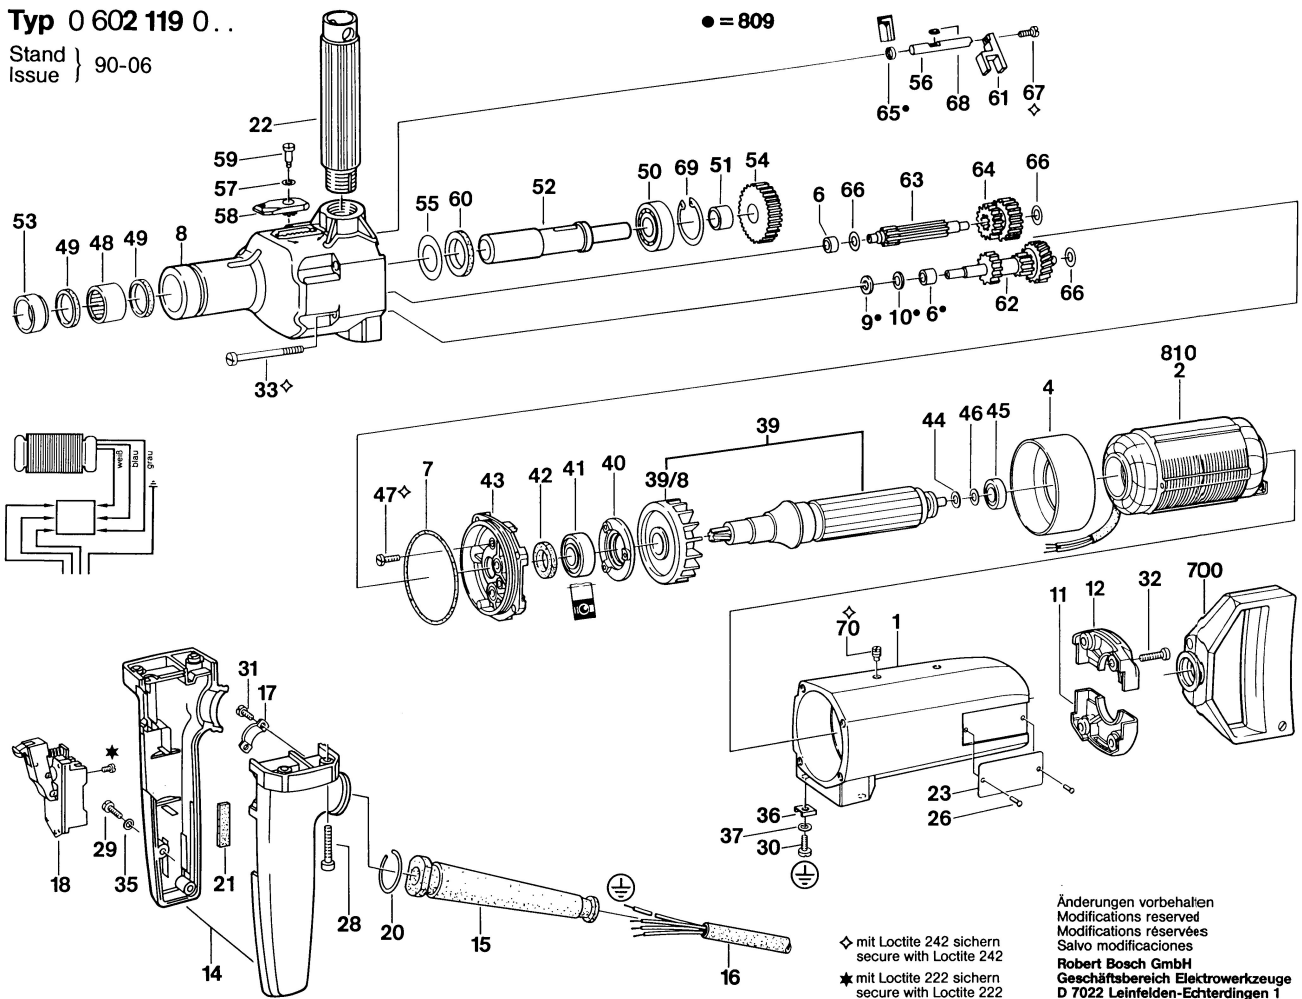

Typ 0 602 119 0..

Stand } 90-06
 Issue }

◇ mit Loctite 242 sichern
 secure with Loctite 242

★ mit Loctite 222 sichern
 secure with Loctite 222

Änderungen vorbehalten
 Modifications reserved
 Modifications réservées
 Salvo modificaciones
Robert Bosch GmbH
 Geschäftsbereich Elektrowerkzeuge
 D 7022 Leinfelden-Echterdingen 1
 0 602 119 001