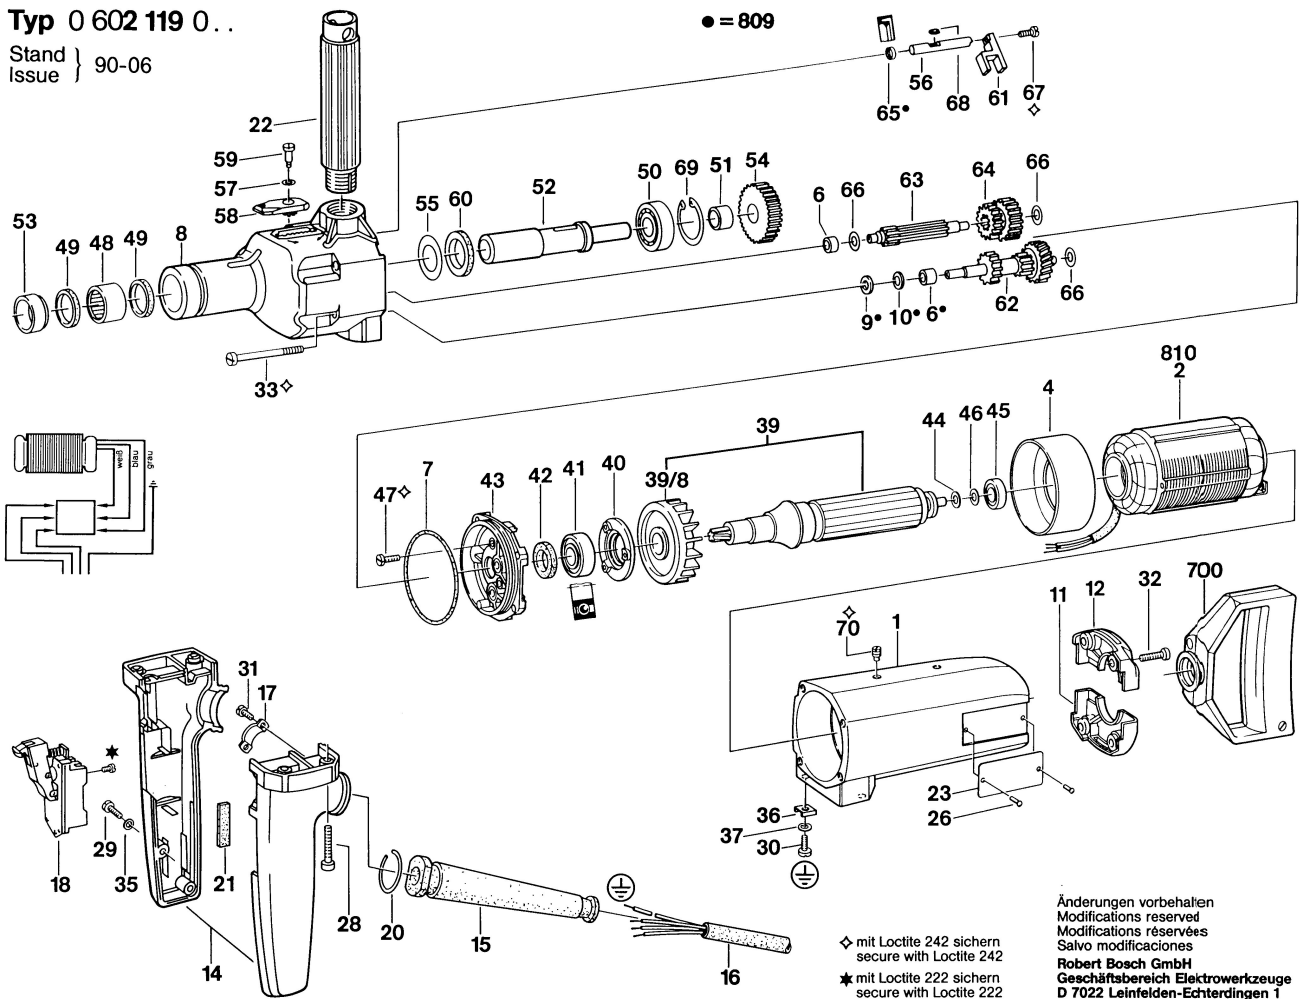

Typ 0 602 119 0..

Stand } 90-06
Issue }

● = 809

65° 68 61 67

22

59

57

58

40

39

39/8

44

46

45

4

700