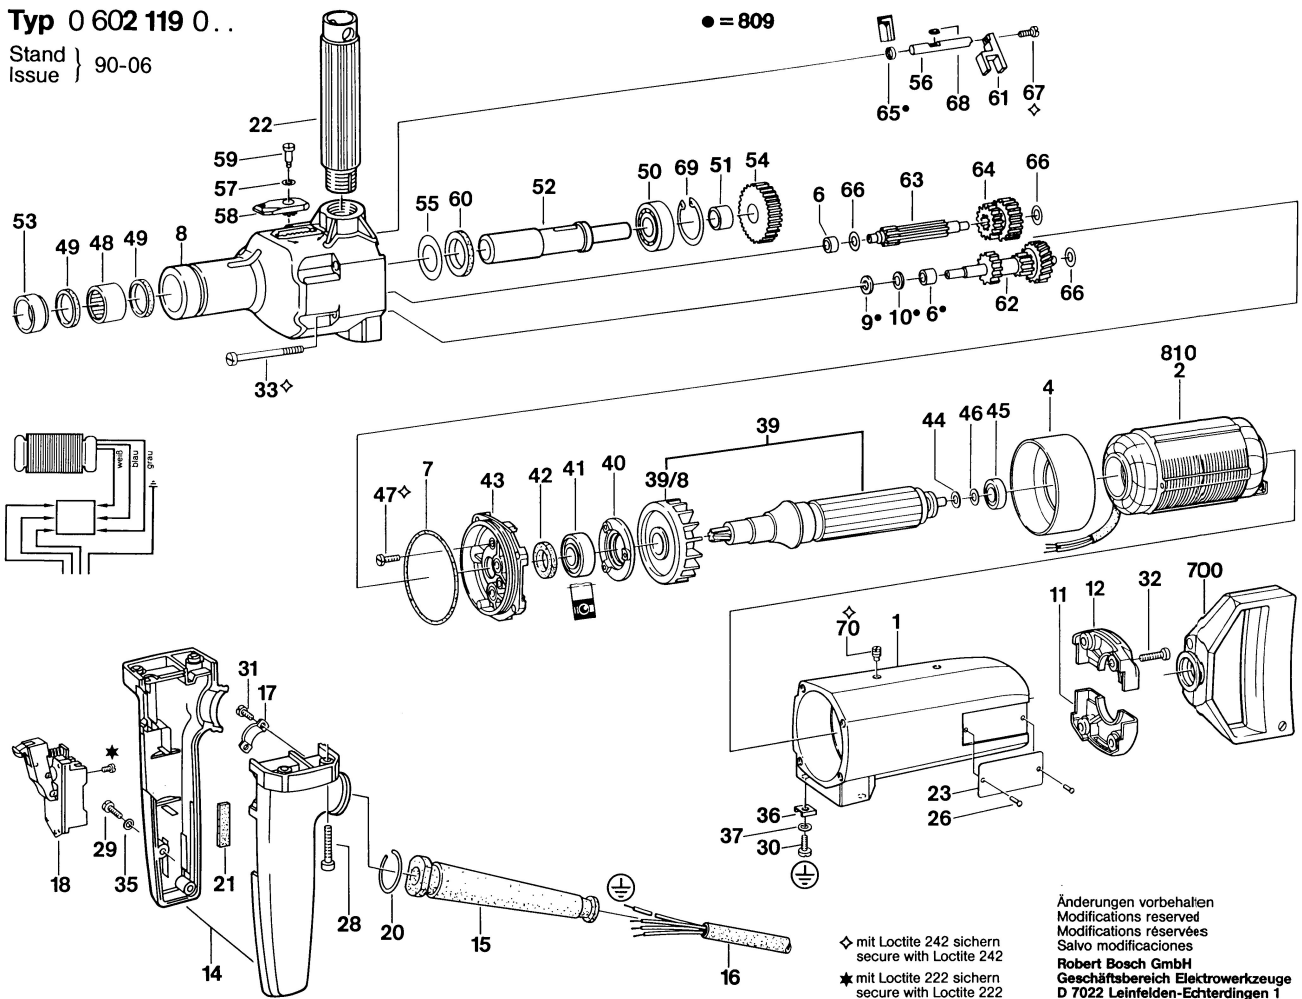

Typ 0 602 119 0..

Stand } 90-06  
 Issue }

● = 809

◇ mit Loctite 242 sichern  
 secure with Loctite 242

★ mit Loctite 222 sichern  
 secure with Loctite 222

Änderungen vorbehalten  
 Modifications reserved  
 Modifications réservées  
 Salvo modificaciones  
**Robert Bosch GmbH**  
 Geschäftsbereich Elektrowerkzeuge  
 D 7022 Leinfelden-Echterdingen 1  
 0 602 119 001