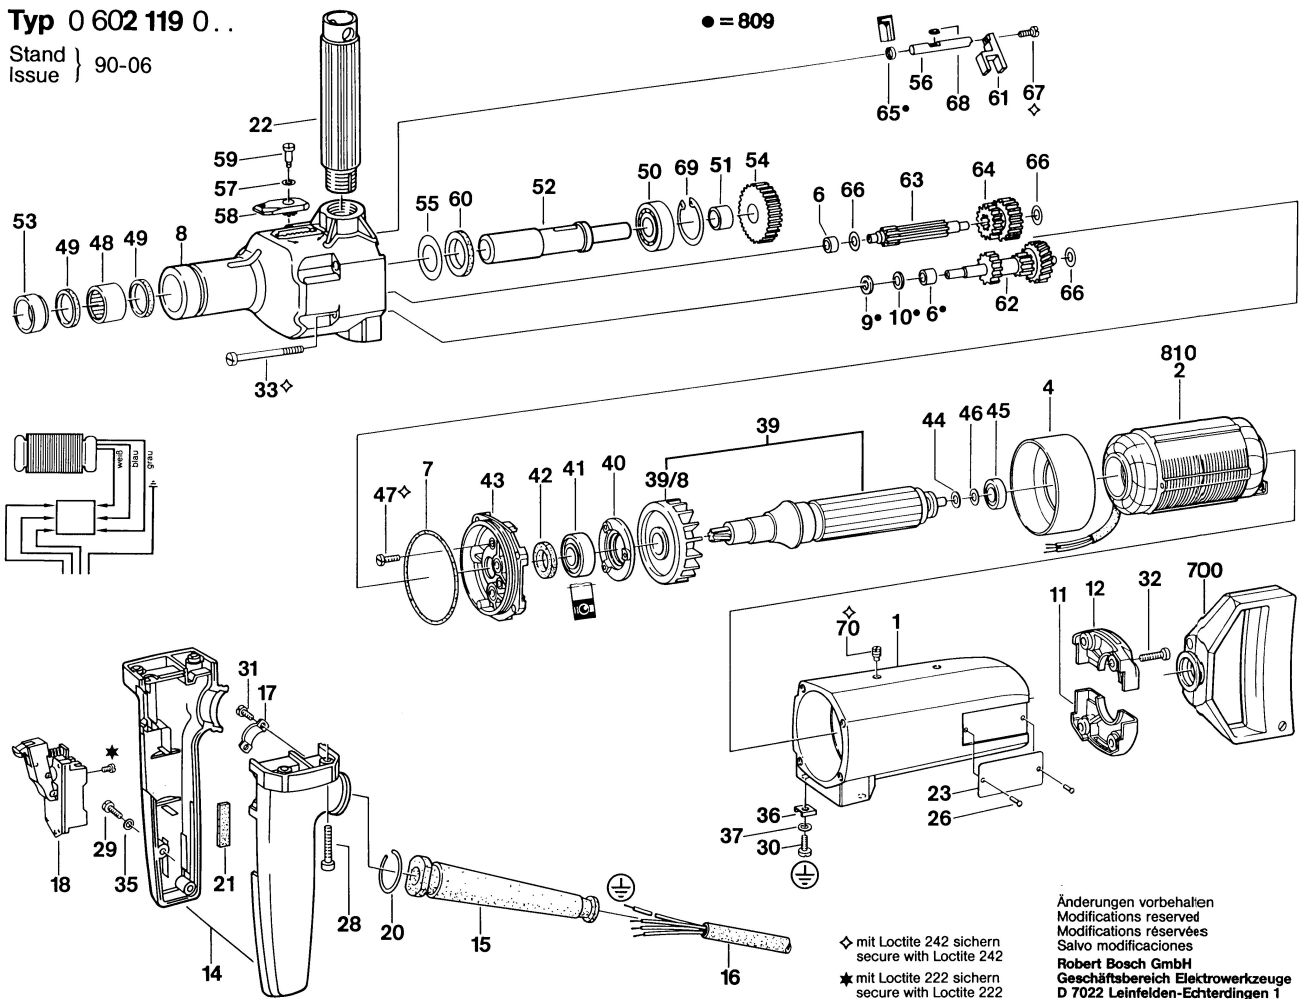

Typ 0 602 119 0..

Stand } 90-06  
Issue }

● = 809

◇ mit Loctite 242 sichern  
secure with Loctite 242

★ mit Loctite 222 sichern  
secure with Loctite 222

Änderungen vorbehalten  
Modifications reserved  
Modifications réservées  
Salvo modificaciones  
**Robert Bosch GmbH**  
Geschäftsbereich Elektrowerkzeuge  
D 7022 Leinfelden-Echterdingen 1  
0 602 119 001