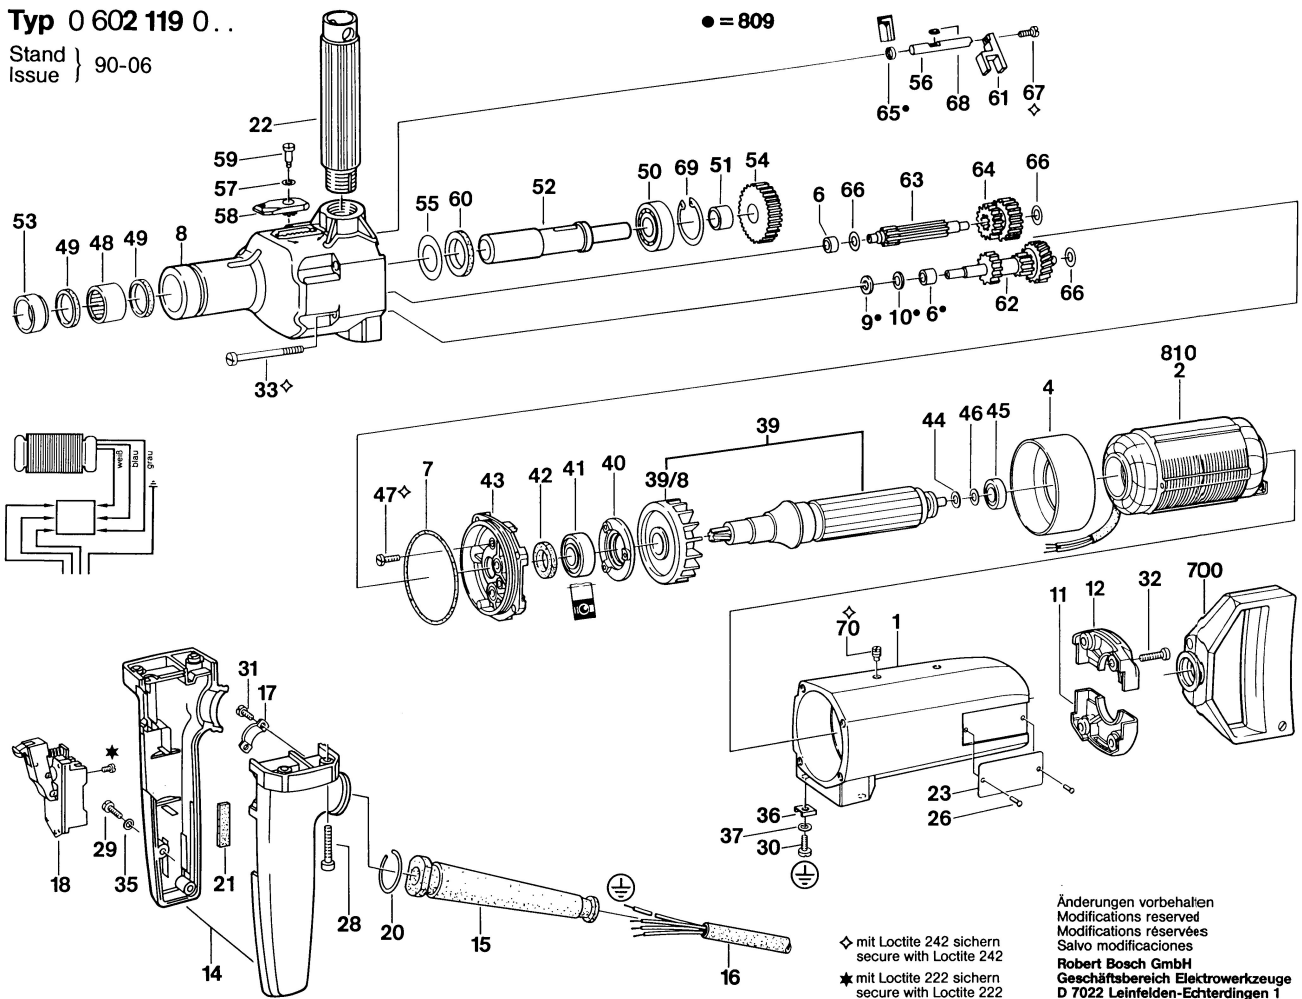

Typ 0 602 119 0..

Stand } 90-06
Issue }

◇ mit Loctite 242 sichern
secure with Loctite 242

★ mit Loctite 222 sichern
secure with Loctite 222

Änderungen vorbehalten
Modifications reserved
Modifications réservées
Salvo modificaciones
Robert Bosch GmbH
Geschäftsbereich Elektrowerkzeuge
D 7022 Leinfelden-Echterdingen 1
0 602 119 001