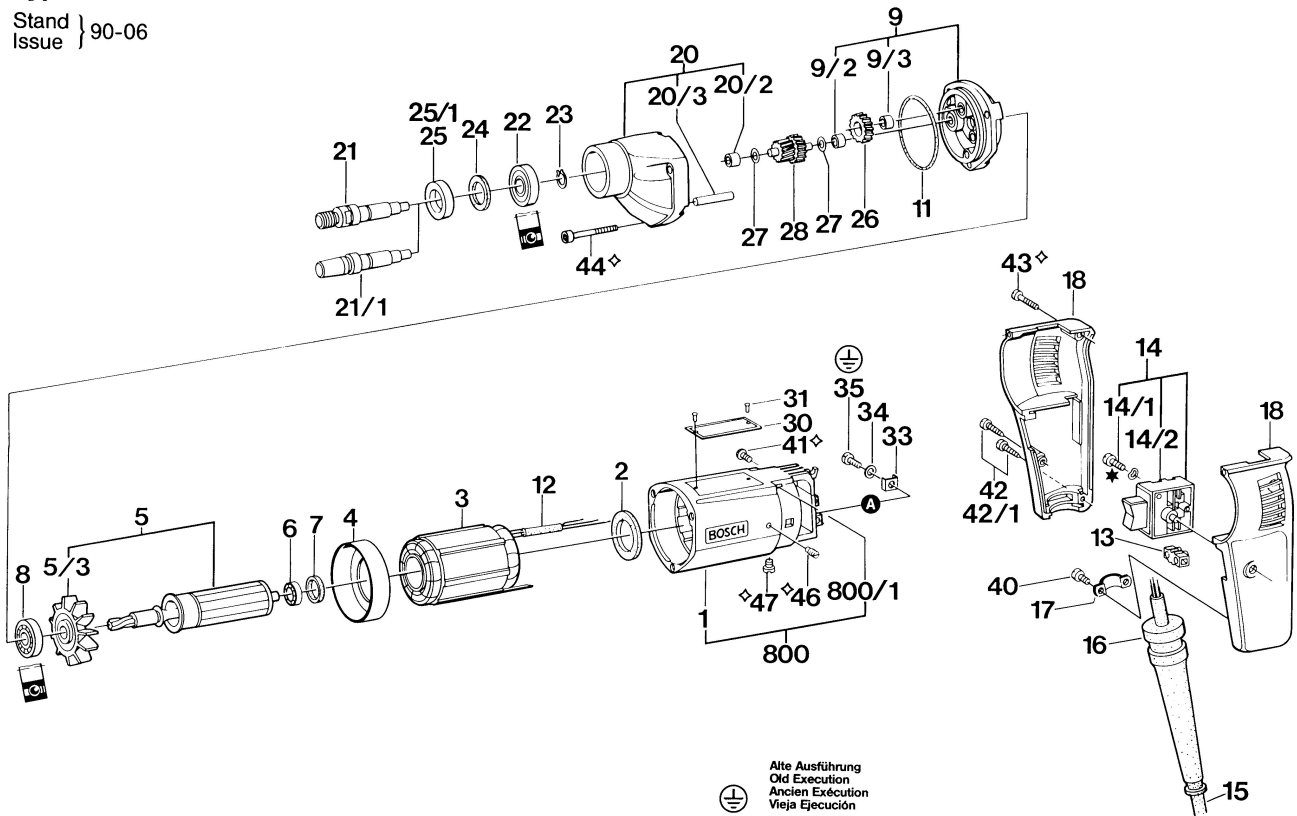

Typ 0 602 121 0..

Stand } 90-06
 Issue }

★ mit Loctite 222 sichern
 secure with Loctite 222
 ◆ mit Loctite 242 sichern
 secure with Loctite 242

Alte Ausführung
 Old Execution
 Ancien Exécution
 Vieja Ejecución

Diagram of an alternative electrical connection for older versions of the tool, showing components 33/1, 34, and 35 connected to a battery symbol.

Änderungen vorbehalten
 Modifications reserved
 Modifications réservées
 Salvo modificaciones
Robert Bosch GmbH
 Geschäftsbereich Elektrowerkzeuge
 D 7022 Leinfelden-Echterdingen 1
 0 602 121 001