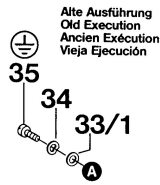

Typ 0 602 121 0..

Stand } 90-06
 Issue }

★ mit Loctite 222 sichern
 secure with Loctite 222
 ◆ mit Loctite 242 sichern
 secure with Loctite 242

Änderungen vorbehalten
 Modifications reserved
 Modifications réservées
 Salvo modificaciones
Robert Bosch GmbH
 Geschäftsbereich Elektrowerkzeuge
 D 7022 Leinfelden-Echterdingen 1
 0 602 121 001