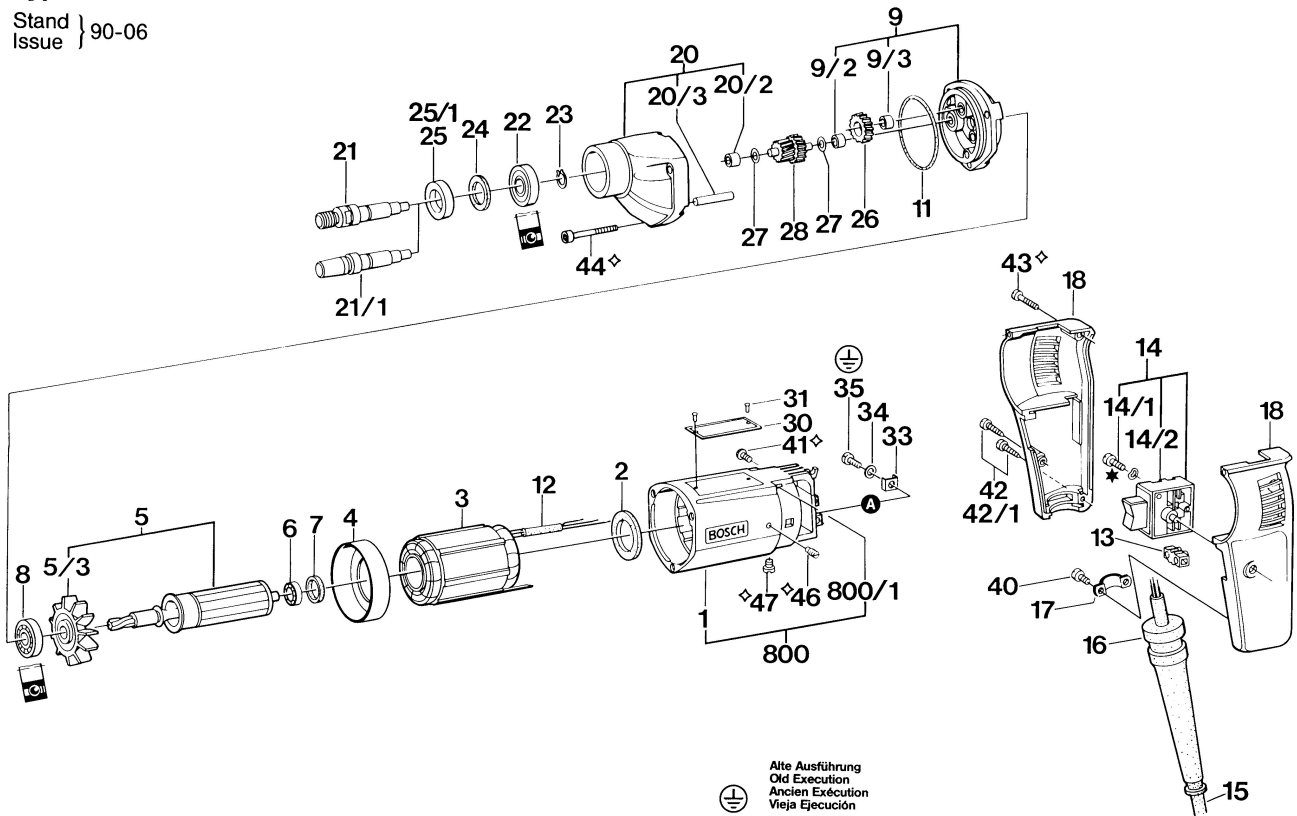

Typ 0 602 121 0..

Stand } 90-06
 Issue }

★ mit Loctite 222 sichern
 secure with Loctite 222
 ◆ mit Loctite 242 sichern
 secure with Loctite 242

Änderungen vorbehalten
 Modifications reserved
 Modifications réservées
 Salvo modificaciones
Robert Bosch GmbH
 Geschäftsbereich Elektrowerkzeuge
 D 7022 Leinfelden-Echterdingen 1
 0 602 121 001