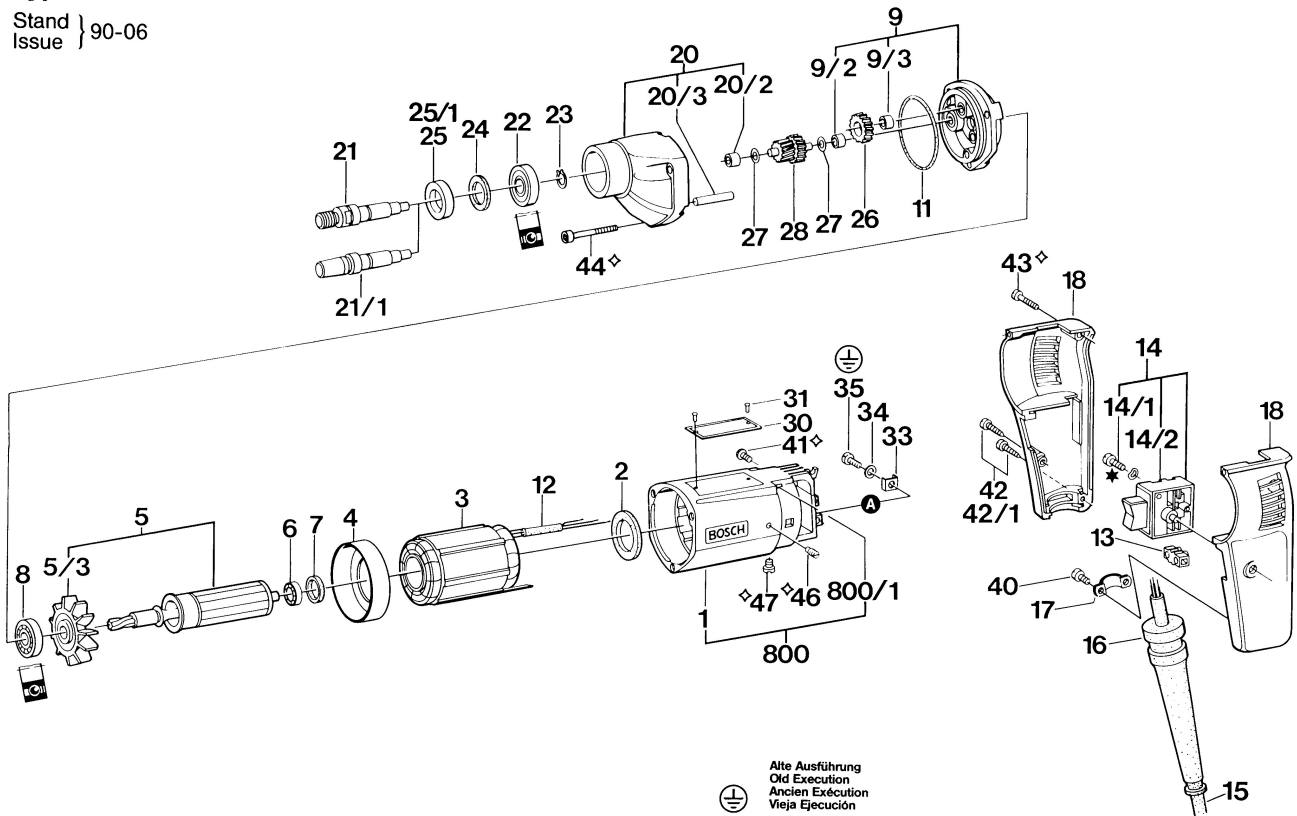

Typ 0 602 121 0..

Stand } 90-06
 Issue }

★ mit Loctite 222 sichern
 secure with Loctite 222
 ◆ mit Loctite 242 sichern
 secure with Loctite 242

Alte Ausführung
 Old Execution
 Ancien Exécution
 Vieja Ejecución

Diagram showing an alternative electrical connection for older versions of the tool, involving parts 35, 34, and 33/1.

Änderungen vorbehalten
 Modifications reserved
 Modifications réservées
 Salvo modificaciones
Robert Bosch GmbH
 Geschäftsbereich Elektrowerkzeuge
 D 7022 Leinfelden-Echterdingen 1