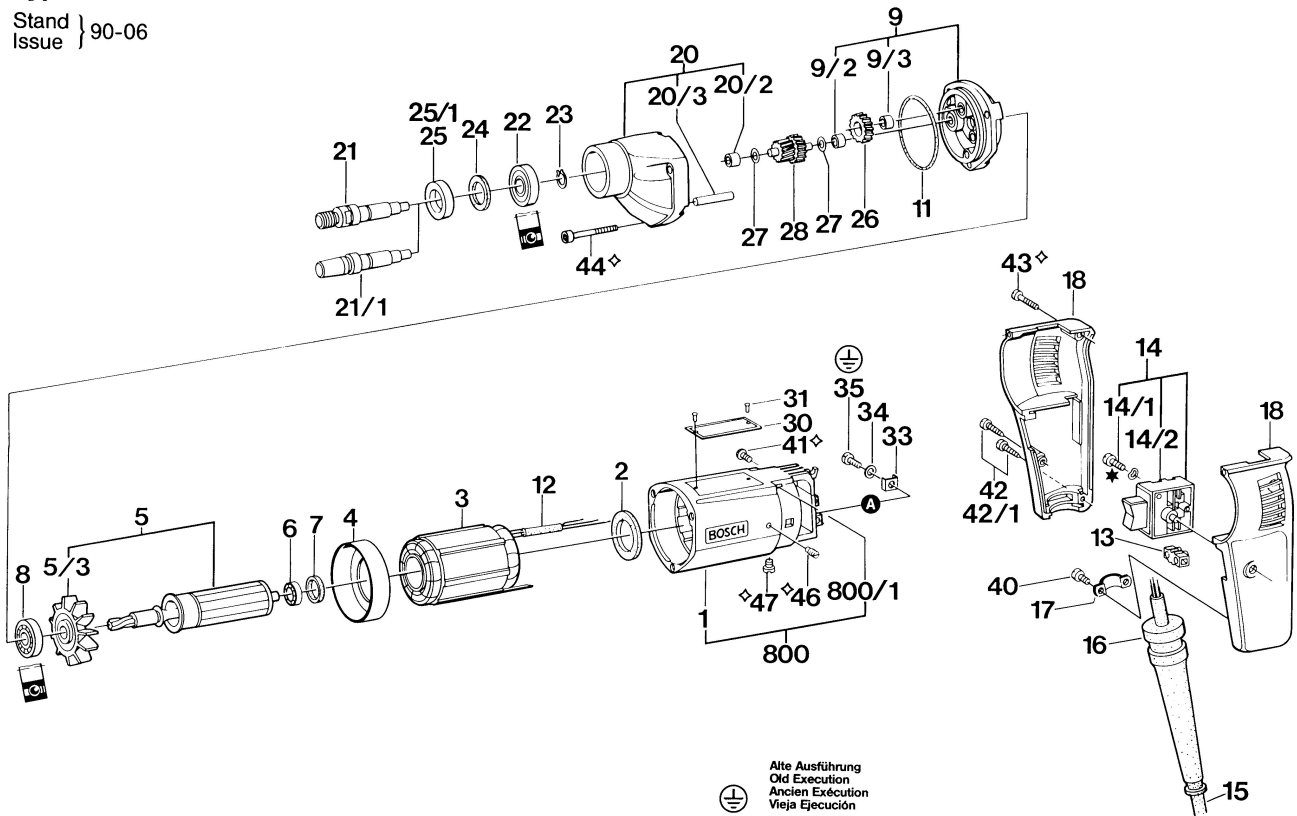

# Typ 0 602 121 0..

Stand } 90-06  
 Issue }

★ mit Loctite 222 sichern  
 secure with Loctite 222  
 ◆ mit Loctite 242 sichern  
 secure with Loctite 242

Alte Ausführung  
 Old Execution  
 Ancien Exécution  
 Vieja Ejecución

Diagram showing an alternative electrical connection for older versions of the tool, involving parts 35, 34, and 33/1.

Änderungen vorbehalten  
 Modifications reserved  
 Modifications réservées  
 Salvo modificaciones  
**Robert Bosch GmbH**  
 Geschäftsbereich Elektrowerkzeuge  
 D 7022 Leinfelden-Echterdingen 1