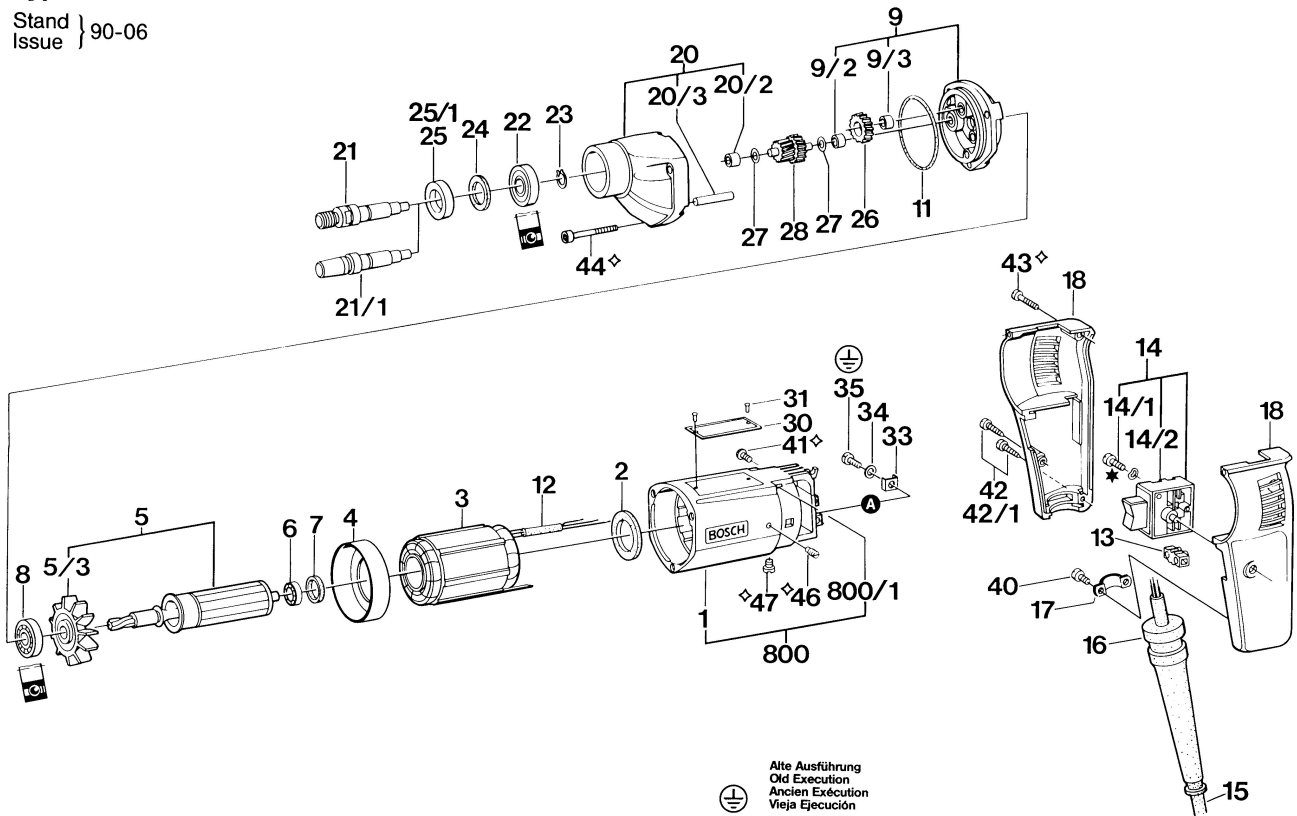

# Typ 0 602 121 0..

Stand } 90-06  
 Issue }

★ mit Loctite 222 sichern  
 secure with Loctite 222  
 ◆ mit Loctite 242 sichern  
 secure with Loctite 242

Alte Ausführung  
 Old Execution  
 Ancien Exécution  
 Vieja Ejecución

Änderungen vorbehalten  
 Modifications reserved  
 Modifications réservées  
 Salvo modificaciones  
**Robert Bosch GmbH**  
 Geschäftsbereich Elektrowerkzeuge  
 D 7022 Leinfelden-Echterdingen 1  
 0 602 121 001