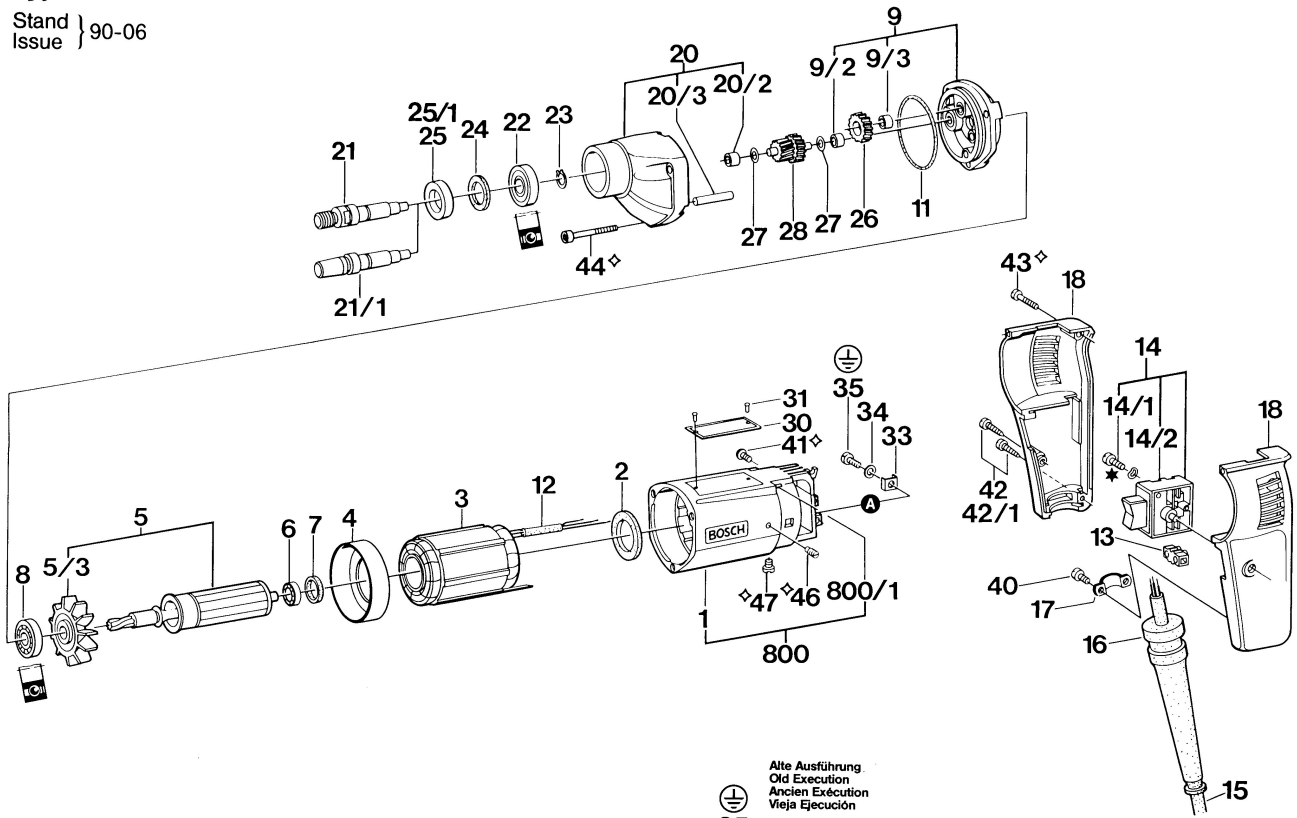

Typ 0 602 122 0..

Stand } 90-06
Issue }

★ mit Loctite 222 sichern
secure with Loctite 222
◇ mit Loctite 242 sichern
secure with Loctite 242

Alte Ausführung
Old Execution
Ancien Exécution
Vieja Ejecución

Änderungen vorbehalten
Modifications reserved
Modifications réservées
Salvo modificaciones
Robert Bosch GmbH
Geschäftsbereich Elektrowerkzeuge
D 7022 Leinfelden-Echterdingen 1
0 602 122 001