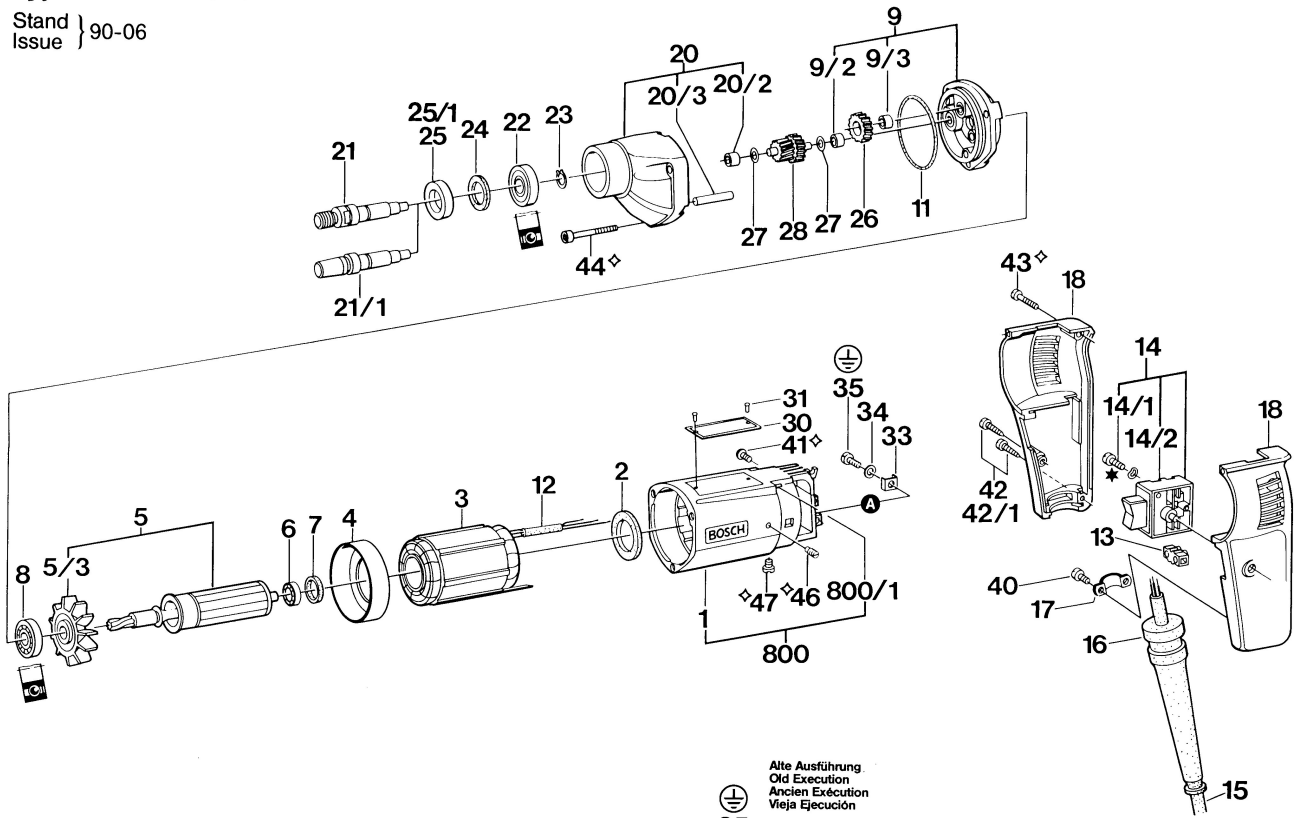

# Typ 0 602 122 0..

Stand } 90-06  
Issue }

★ mit Loctite 222 sichern  
secure with Loctite 222  
◇ mit Loctite 242 sichern  
secure with Loctite 242

Alte Ausführung  
Old Execution  
Ancien Exécution  
Vieja Ejecución

Änderungen vorbehalten  
Modifications reserved  
Modifications réservées  
Salvo modificaciones  
Robert Bosch GmbH  
Geschäftsbereich Elektrowerkzeuge  
D 7022 Leinfelden-Echterdingen 1  
0 602 122 001