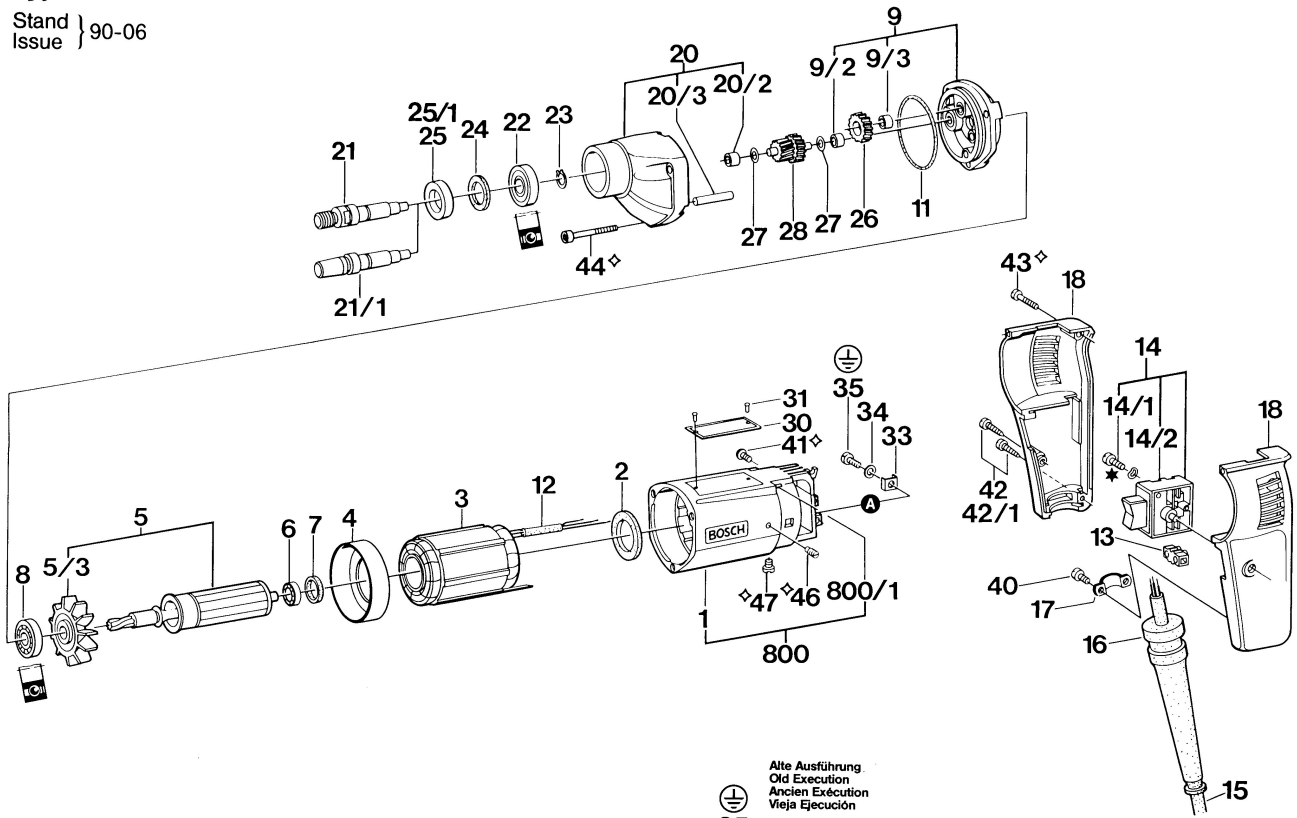

Typ 0 602 122 0..

Stand } 90-06
Issue }

★ mit Loctite 222 sichern
secure with Loctite 222
◇ mit Loctite 242 sichern
secure with Loctite 242

Alte Ausführung
Old Execution
Ancien Exécution
Vieja Ejecución

35
34
33/1

Änderungen vorbehalten
Modifications reserved
Modifications réservées
Salvo modificaciones

Robert Bosch GmbH
Geschäftsbereich Elektrowerkzeuge
D 7022 Leinfelden-Echterdingen 1

0 602 122 001