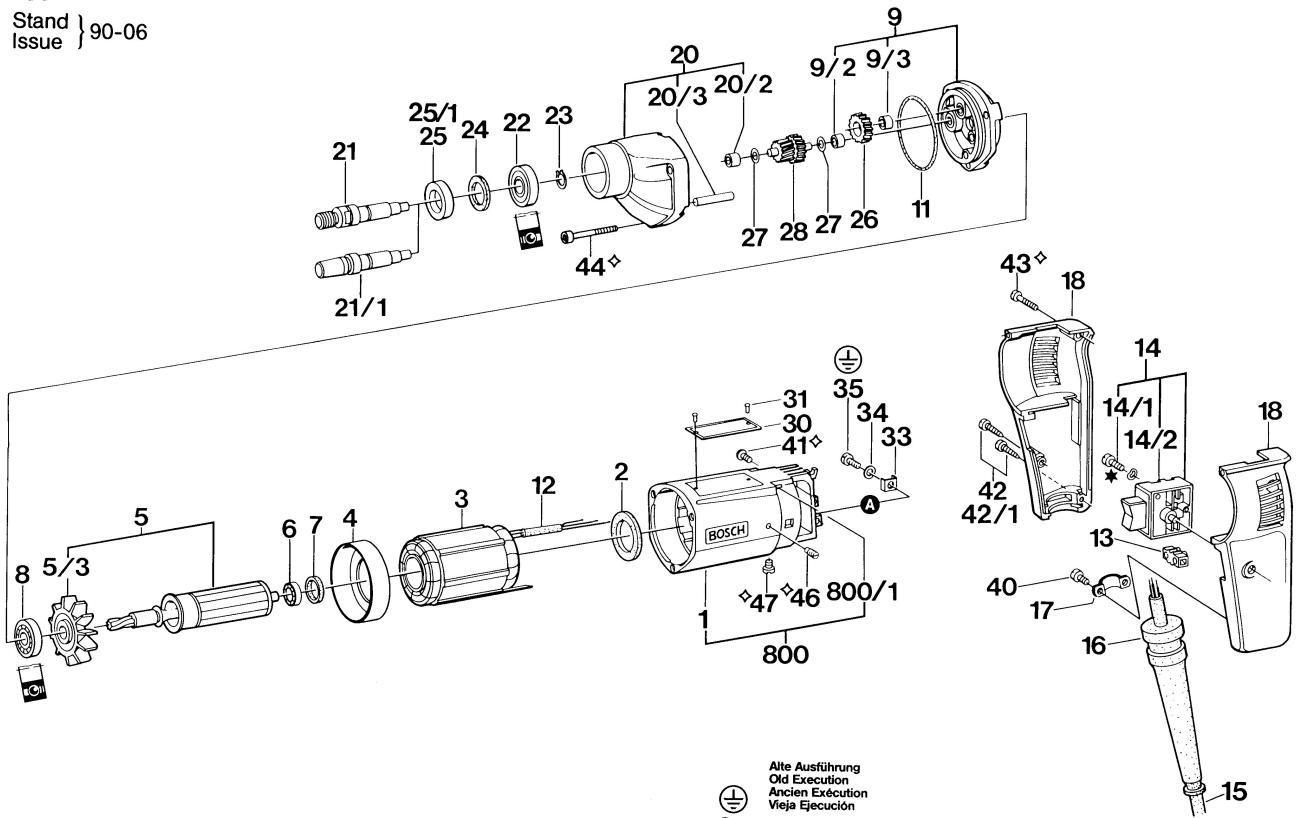

# Typ 0 602 127 0..

Stand } 90-06  
Issue }

★ mit Loctite 222 sichern  
secure with Loctite 222  
◇ mit Loctite 242 sichern  
secure with Loctite 242

Alte Ausführung  
Old Execution  
Ancien Exécution  
Vieja Ejecución

35  
34  
33/1

Änderungen vorbehalten  
Modifications reserved  
Modifications réservées  
Salvo modificaciones

Robert Bosch GmbH  
Geschäftsbereich Elektrowerkzeuge  
D 7022 Leinfelden-Echterdingen 1