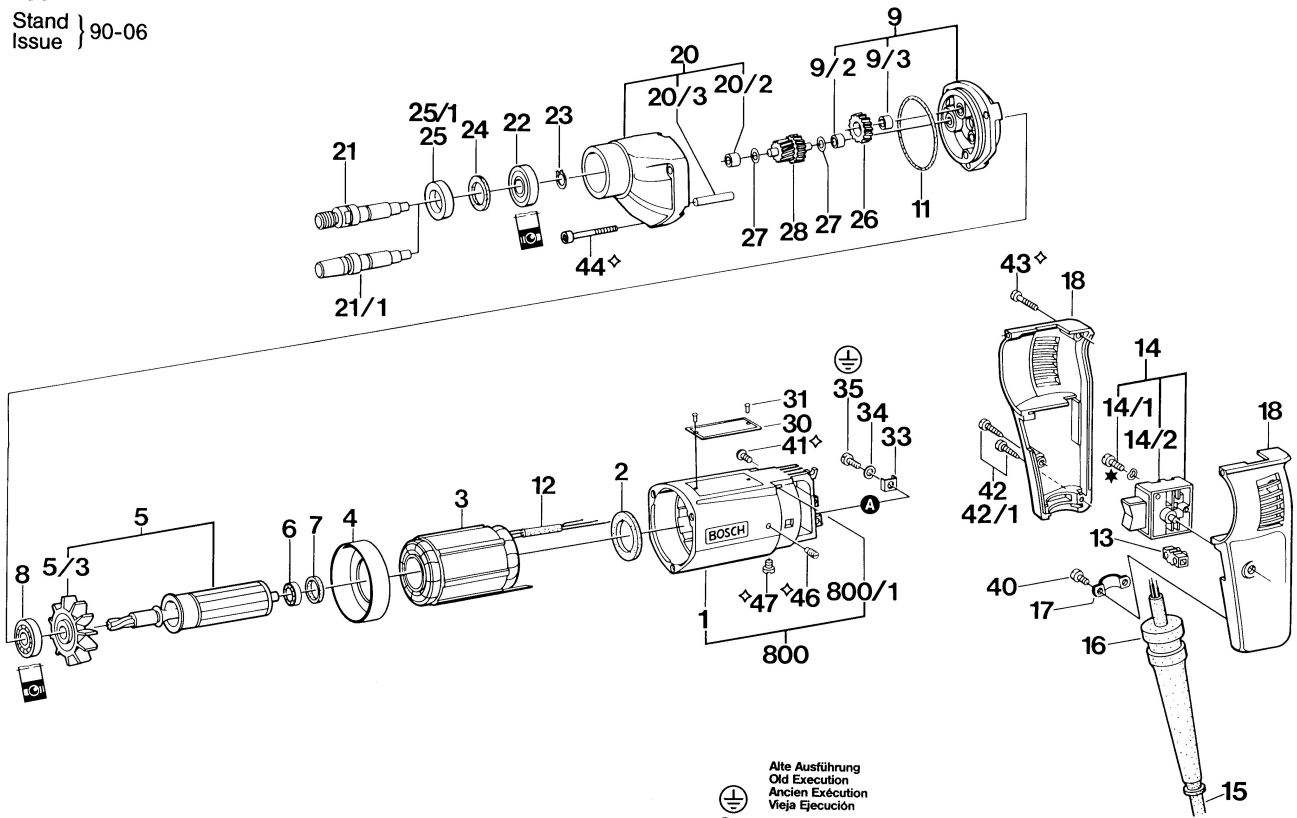

Typ 0 602 127 0..

Stand } 90-06
Issue }

★ mit Loctite 222 sichern
secure with Loctite 222
◇ mit Loctite 242 sichern
secure with Loctite 242

Alte Ausführung
Old Execution
Ancien Exécution
Vieja Ejecución

35
34
33/1

Änderungen vorbehalten
Modifications reserved
Modifications réservées
Salvo modificaciones

Robert Bosch GmbH
Geschäftsbereich Elektrowerkzeuge
D 7022 Leinfelden-Echterdingen 1