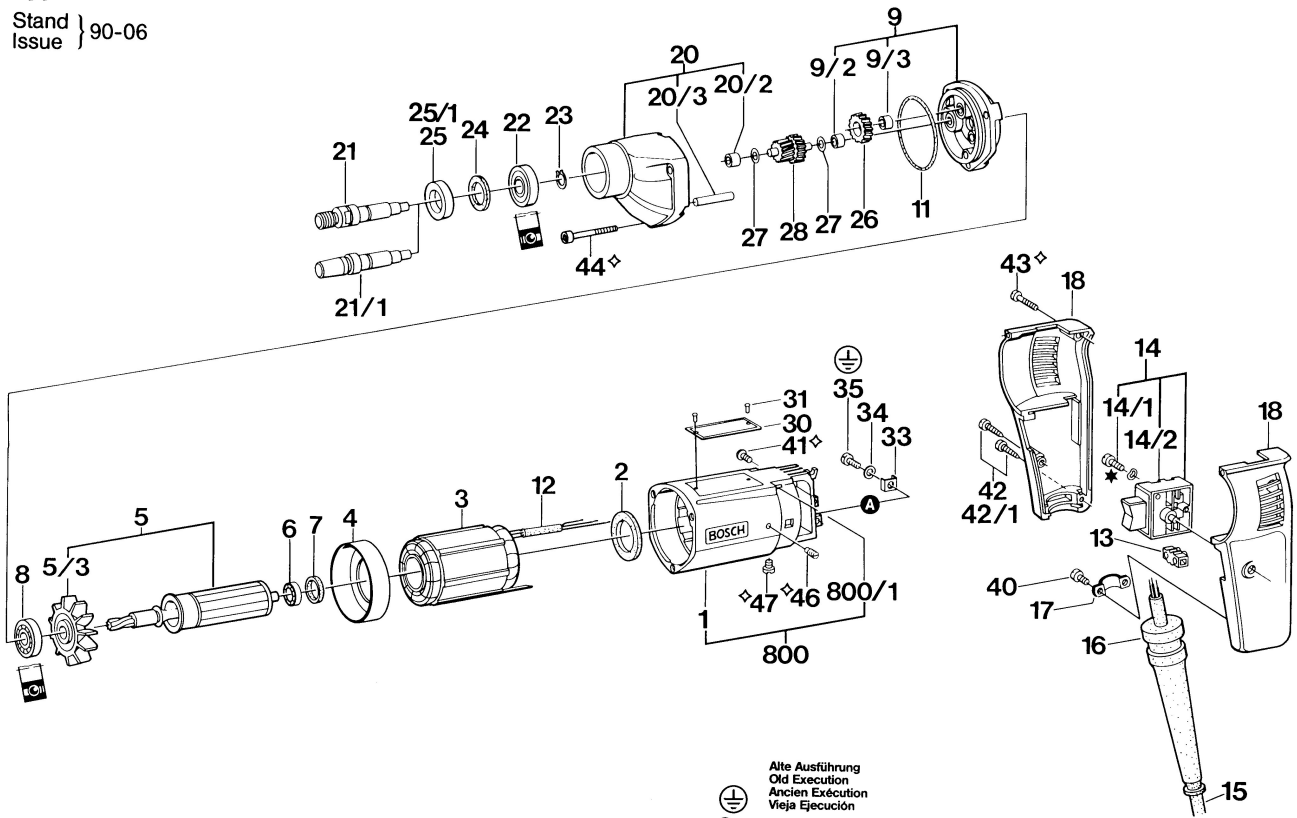

Typ 0 602 127 0..

Stand } 90-06
Issue }

★ mit Loctite 222 sichern
secure with Loctite 222
◇ mit Loctite 242 sichern
secure with Loctite 242

Alte Ausführung
Old Execution
Ancien Exécution
Vieja Ejecución

35
34
33/1

Änderungen vorbehalten
Modifications reserved
Modifications réservées
Salvo modificaciones
Robert Bosch GmbH
Geschäftsbereich Elektrowerkzeuge
D 7022 Leinfelden-Echterdingen 1