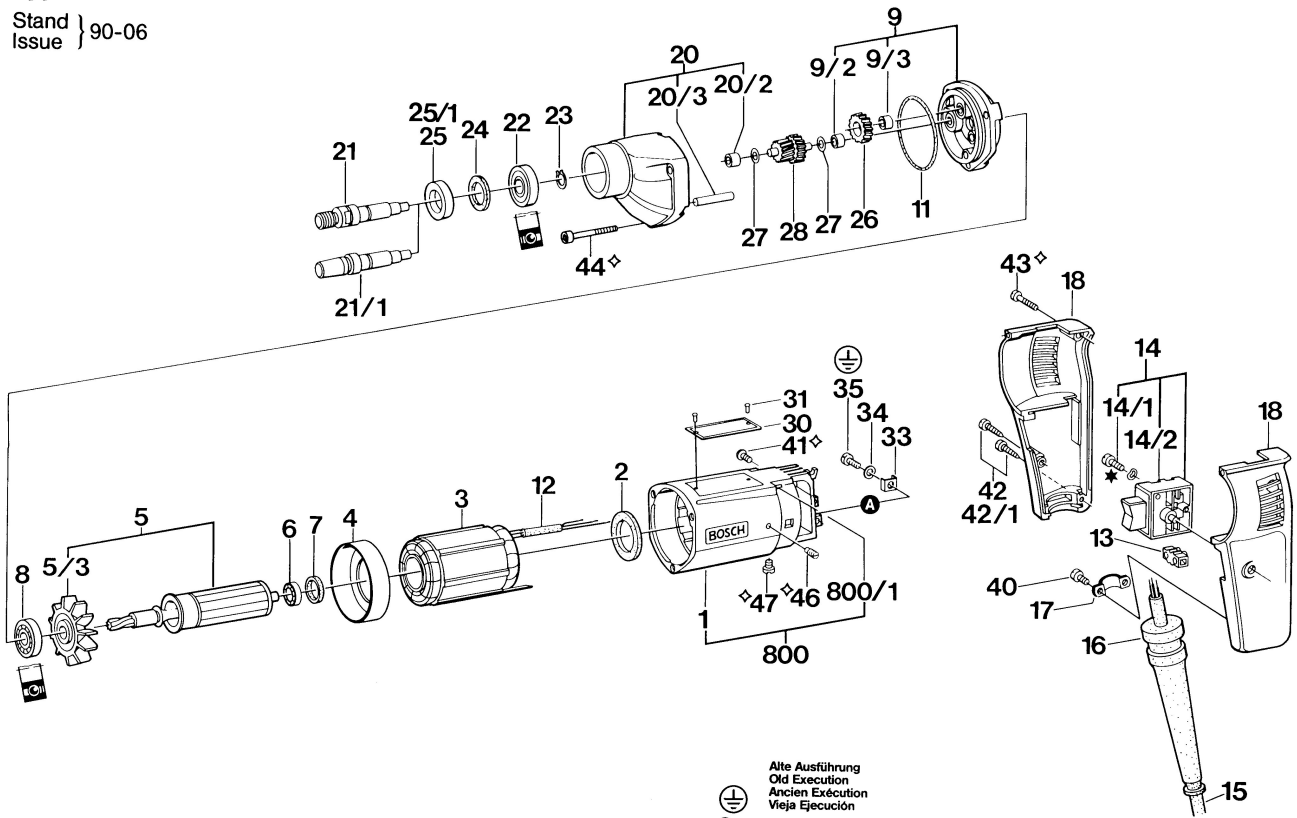

Typ 0 602 127 0..

Stand } 90-06
Issue }

★ mit Loctite 222 sichern
secure with Loctite 222
◇ mit Loctite 242 sichern
secure with Loctite 242

Alte Ausführung
Old Execution
Ancien Exécution
Vieja Ejecución

Änderungen vorbehalten
Modifications reserved
Modifications réservées
Salvo modificaciones
Robert Bosch GmbH
Geschäftsbereich Elektrowerkzeuge
D 7022 Leinfelden-Echterdingen 1