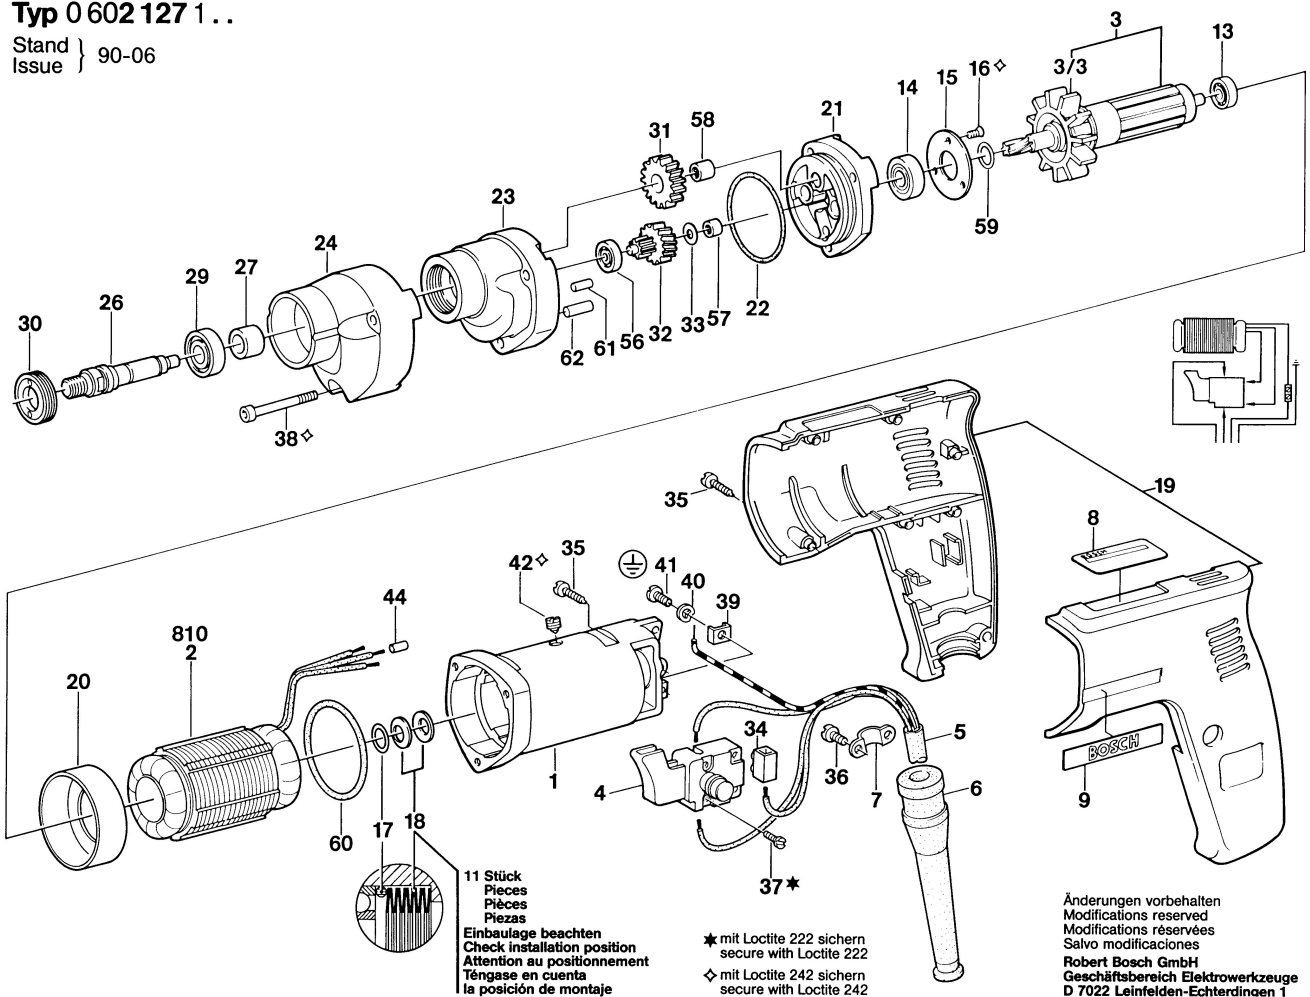

**Typ 0 602 127 1..**

Stand } 90-06  
Issue }

11 Stück  
Pièces  
Piezas  
Einbaulage beachten  
Check installation position  
Attention au positionnement  
Téngase en cuenta  
la posición de montaje

★ mit Loctite 222 sichern  
secure with Loctite 222  
◇ mit Loctite 242 sichern  
secure with Loctite 242

Änderungen vorbehalten  
Modifications reserved  
Modificaciones reservadas  
Robert Bosch GmbH  
Geschäftsbereich Elektrowerkzeuge  
D 7022 Leinfelden-Echterdingen 1  
0 602 127 101