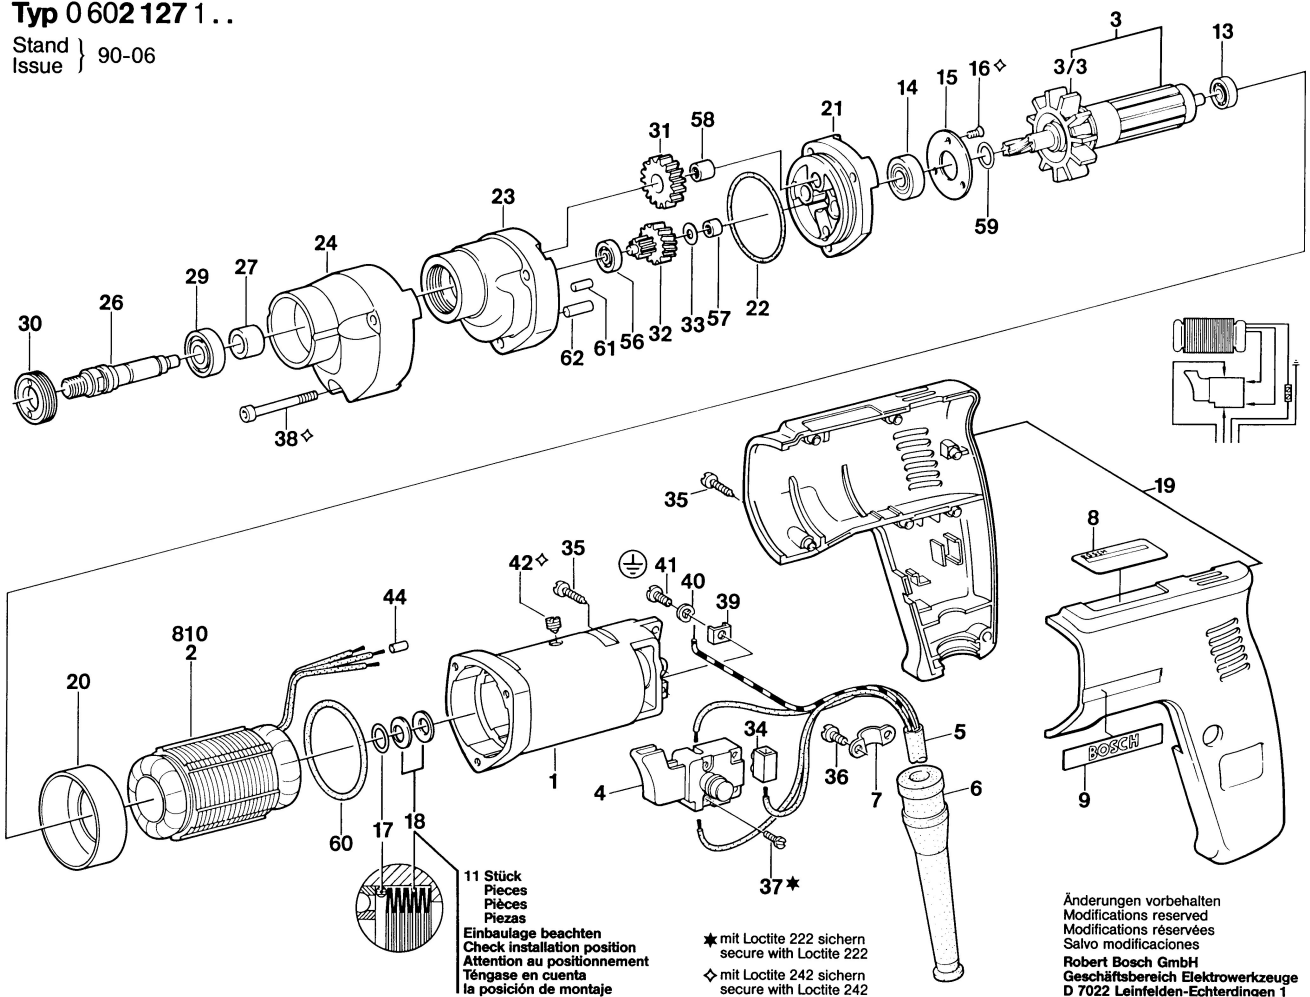

Typ 0 602 127 1..

Stand } 90-06
Issue }

11 Stück
Pièces
Piezas
Einbaulage beachten
Check installation position
Attention au positionnement
Téngase en cuenta
la posición de montaje

★ mit Loctite 222 sichern
secure with Loctite 222

◇ mit Loctite 242 sichern
secure with Loctite 242

Änderungen vorbehalten
Modifications reserved
Modificaciones reservadas
Salvo modificaciones
Robert Bosch GmbH
Geschäftsbereich Elektrowerkzeuge
D 7022 Leinfelden-Echterdingen 1