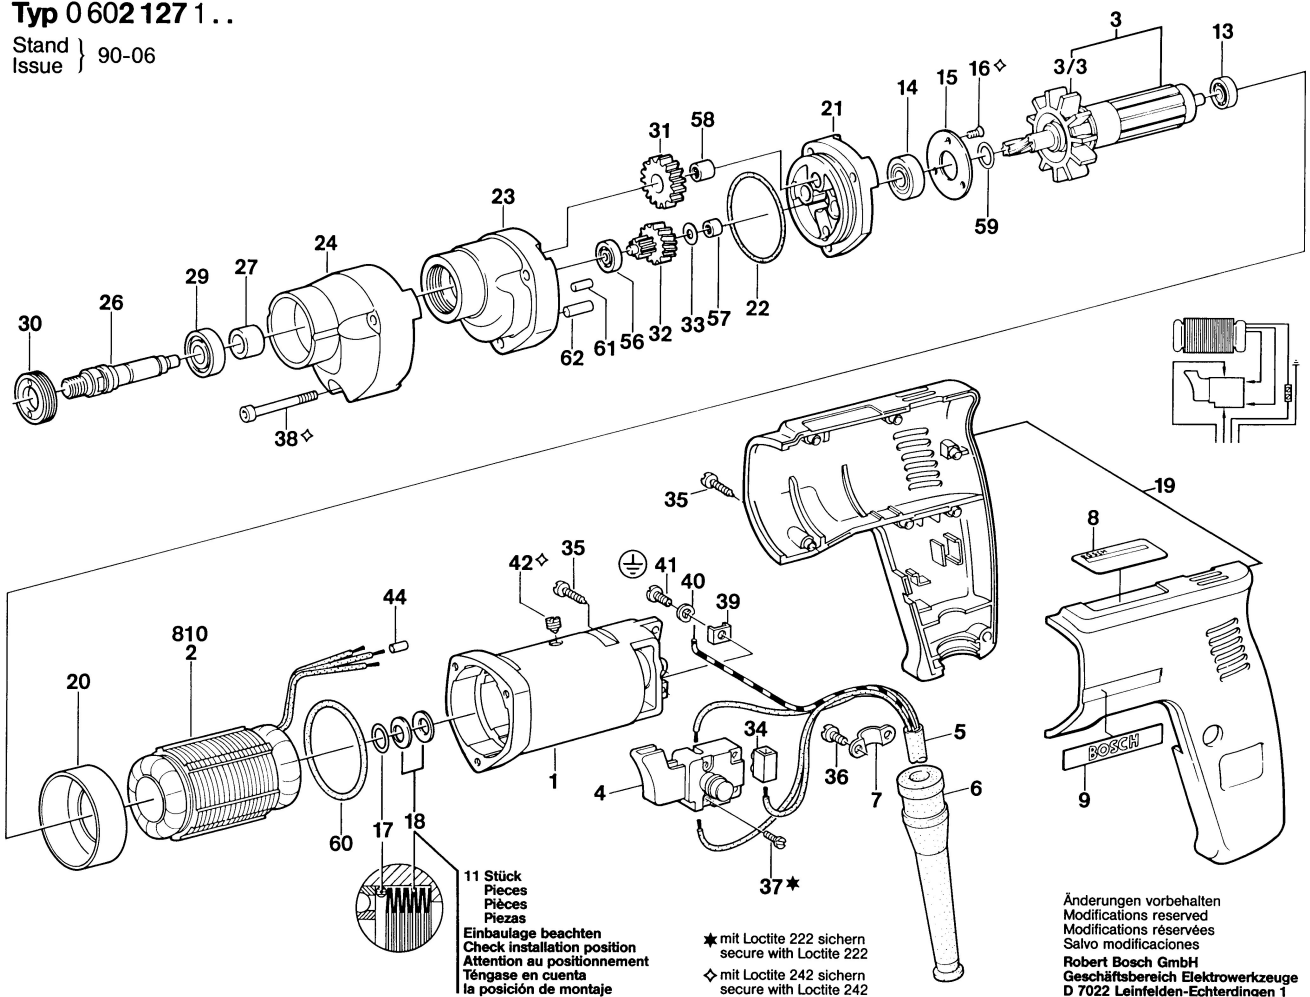

Typ 0 602 127 1..

Stand } 90-06
Issue }

11 Stück
Pièces
Piezas
Einbaulage beachten
Check installation position
Attention au positionnement
Téngase en cuenta
la posición de montaje

★ mit Loctite 222 sichern
secure with Loctite 222
◇ mit Loctite 242 sichern
secure with Loctite 242

Änderungen vorbehalten
Modifications reserved
Modificaciones reservadas
Robert Bosch GmbH
Geschäftsbereich Elektrowerkzeuge
D 7022 Leinfelden-Echterdingen 1
0 602 127 101