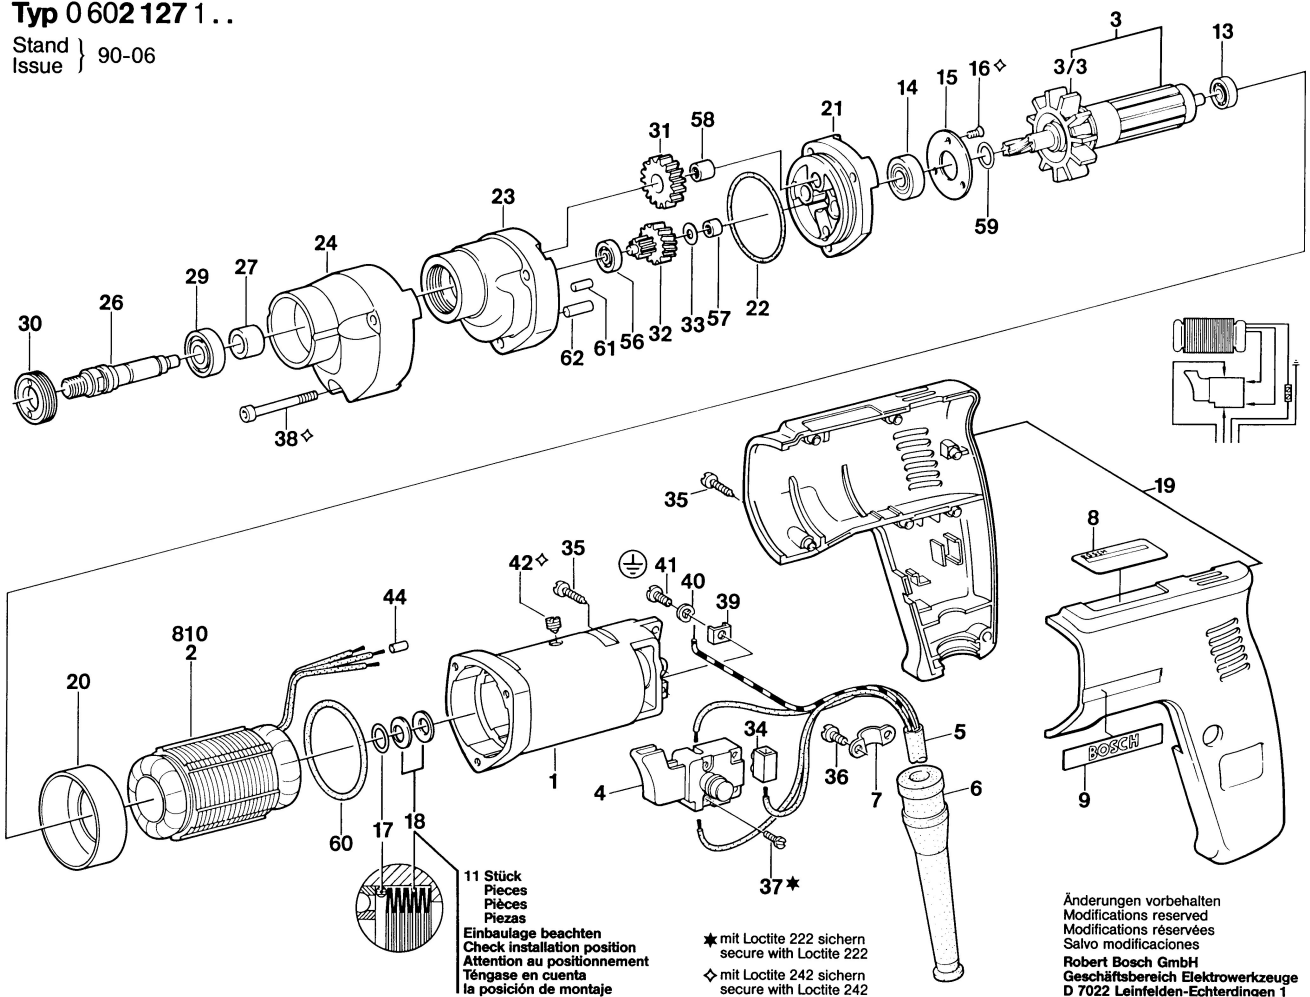

**Typ 0 602 127 1..**

Stand } 90-06  
Issue }

11 Stück  
Pièces  
Piezas  
Einbaulage beachten  
Check installation position  
Attention au positionnement  
Téngase en cuenta  
la posición de montaje

★ mit Loctite 222 sichern  
secure with Loctite 222  
◇ mit Loctite 242 sichern  
secure with Loctite 242

Änderungen vorbehalten  
Modifications reserved  
Modificaciones reservadas  
Salvo modificaciones  
Robert Bosch GmbH  
Geschäftsbereich Elektrowerkzeuge  
D 7022 Leinfelden-Echterdingen 1  
0 602 127 101