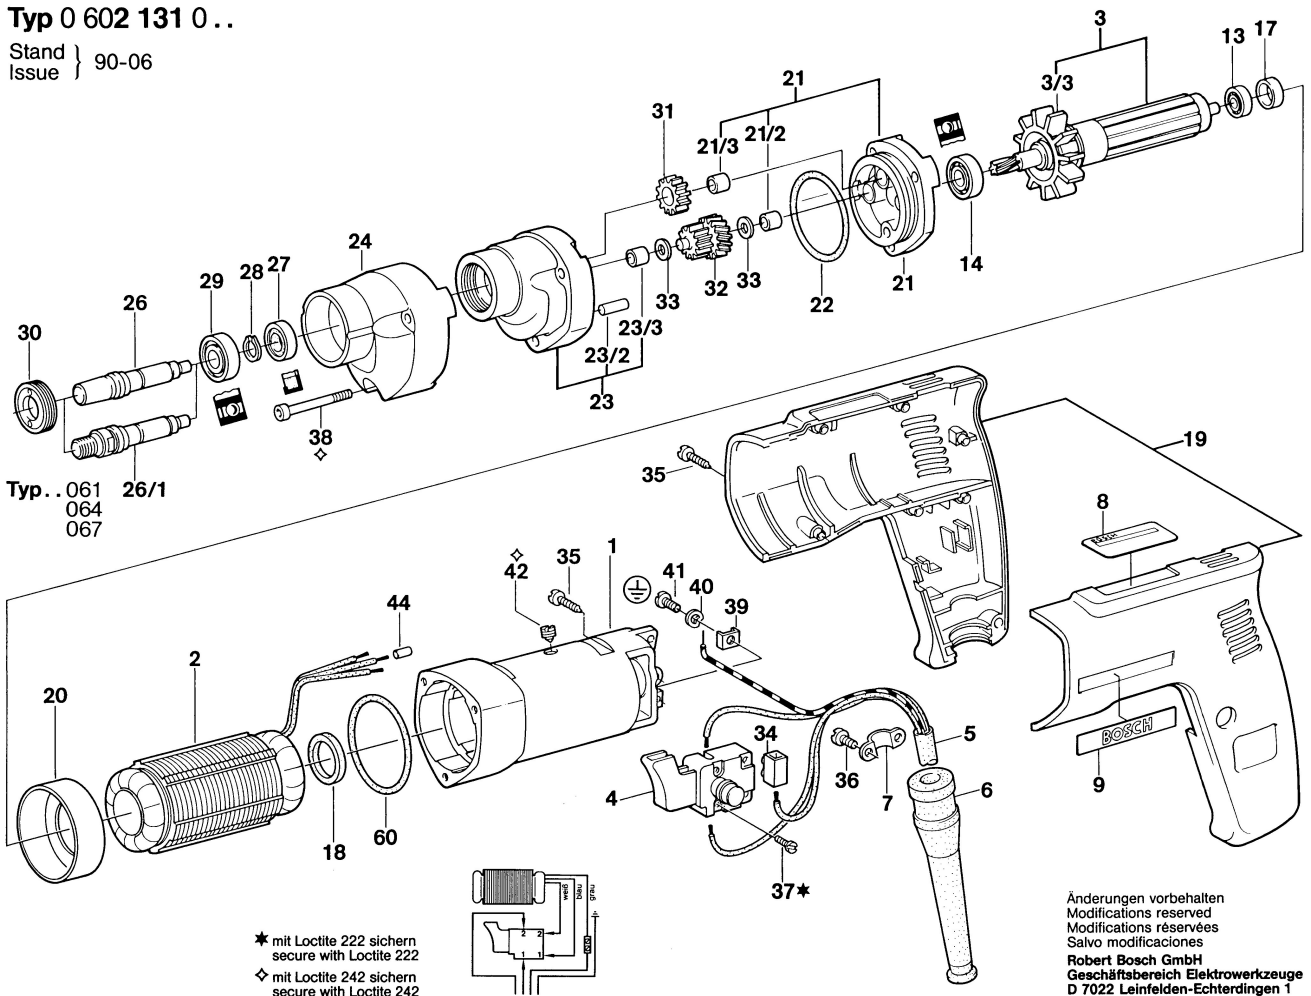

# Typ 0 602 131 0 ..

Stand } 90-06  
Issue }

Typ. . 061  
064  
067

★ mit Loctite 222 sichern  
secure with Loctite 222  
◇ mit Loctite 242 sichern  
secure with Loctite 242

Änderungen vorbehalten  
Modifications reserved  
Modifications réservées  
Salvo modificaciones  
**Robert Bosch GmbH**  
Geschäftsbereich Elektrowerkzeuge  
D 7022 Leinfelden-Echterdingen 1  
0 602 131 001