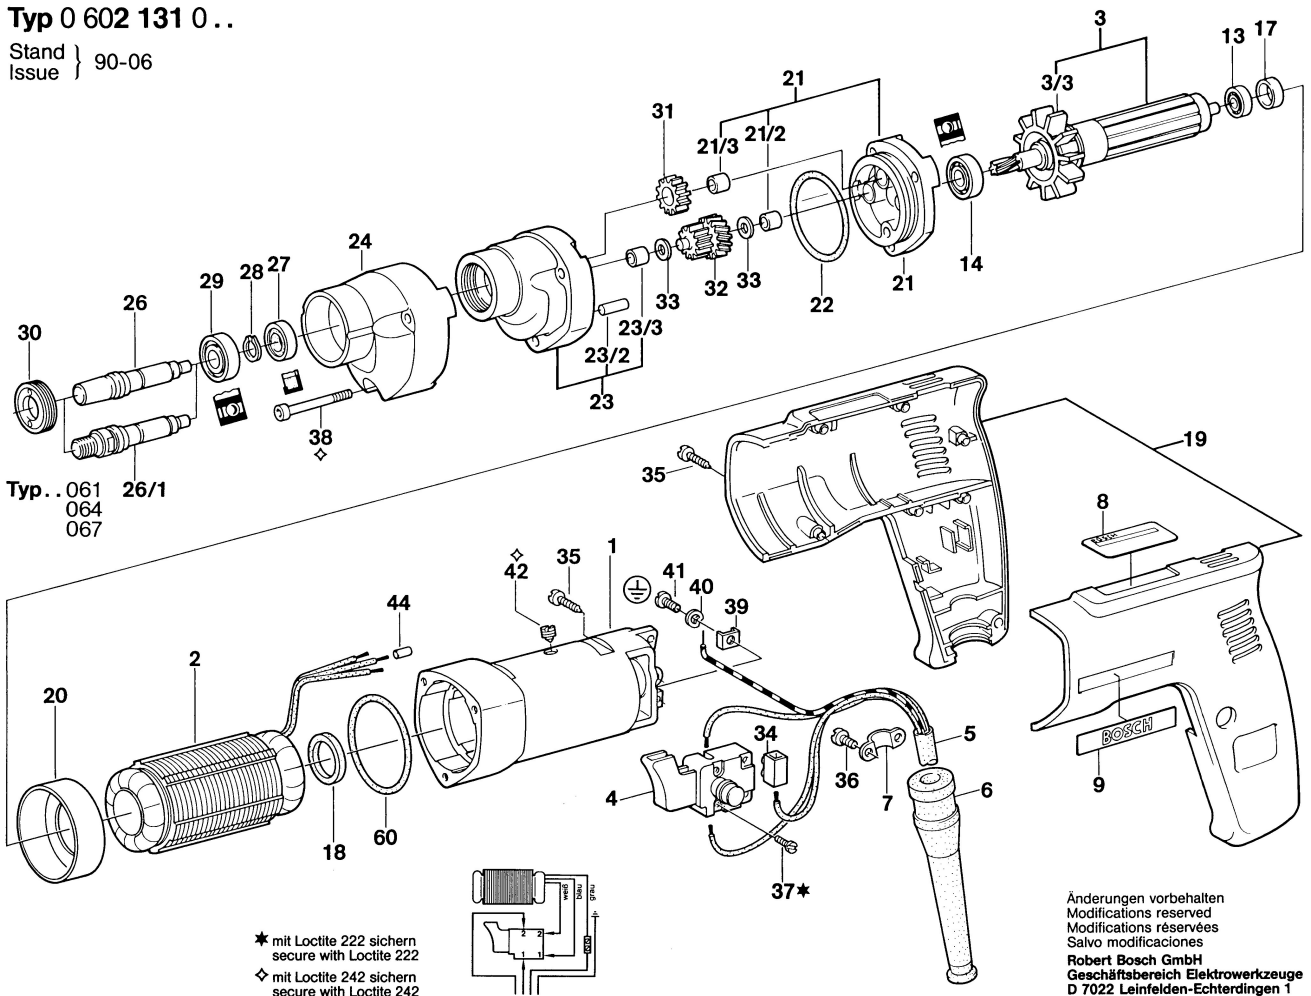

# Typ 0 602 131 0 ..

Stand } 90-06  
Issue }

Typ. . 061  
064  
067

\* mit Loctite 222 sichern  
secure with Loctite 222  
◇ mit Loctite 242 sichern  
secure with Loctite 242

Änderungen vorbehalten  
Modifications reserved  
Modifications réservées  
Salvo modificaciones  
**Robert Bosch GmbH**  
Geschäftsbereich Elektrowerkzeuge  
D 7022 Leinfelden-Echterdingen 1  
0 602 131 001