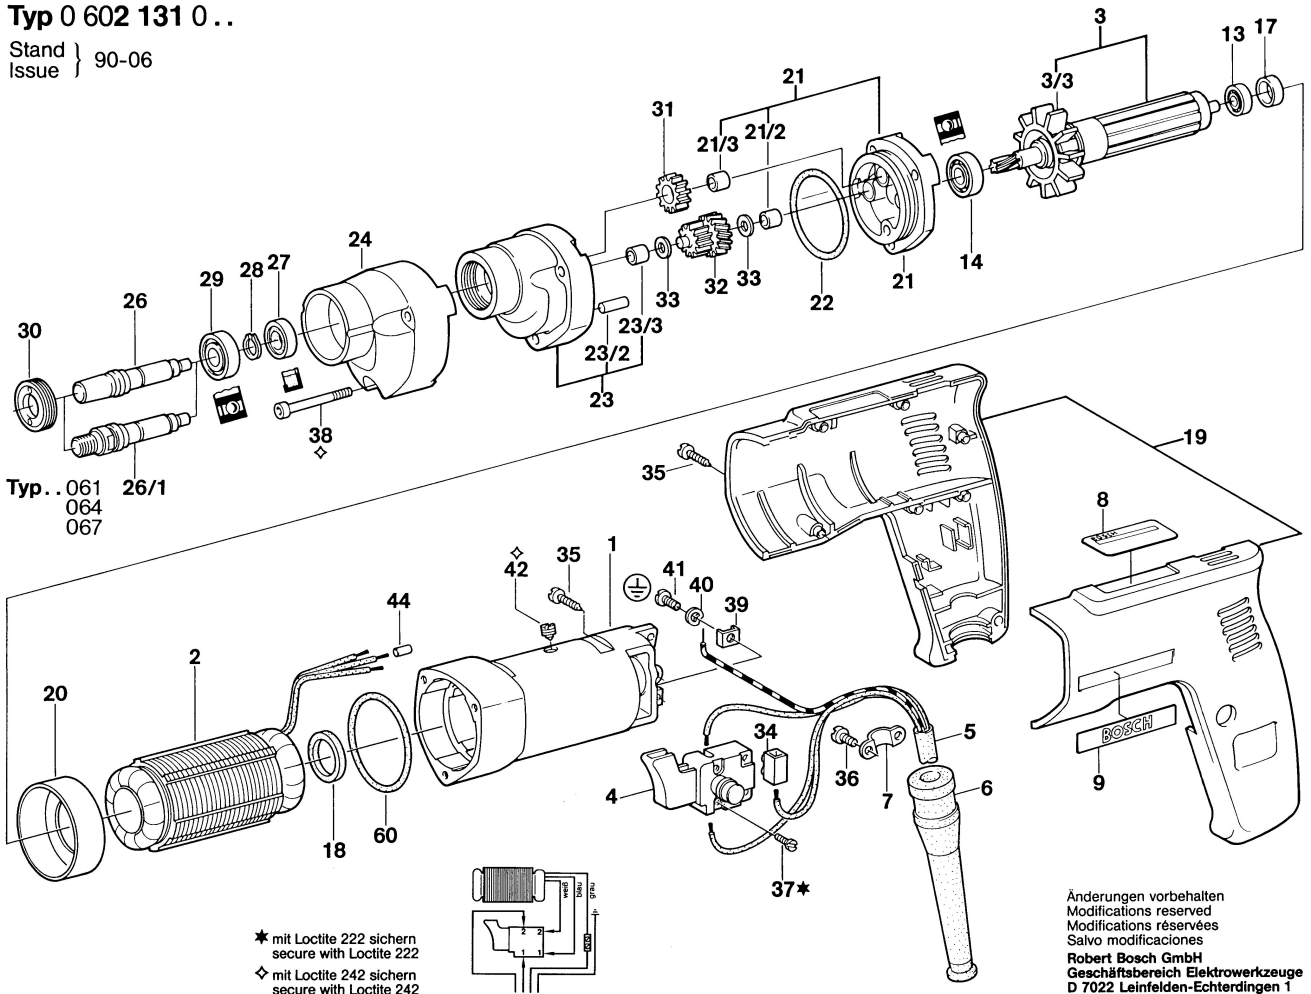

Typ 0 602 131 0 ..

Stand } 90-06
Issue }

Typ. . 061
064
067

★ mit Loctite 222 sichern
secure with Loctite 222
◇ mit Loctite 242 sichern
secure with Loctite 242

Änderungen vorbehalten
Modifications reserved
Modifications réservées
Salvo modificaciones
Robert Bosch GmbH
Geschäftsbereich Elektrowerkzeuge
D 7022 Leinfelden-Echterdingen 1
0 602 131 001