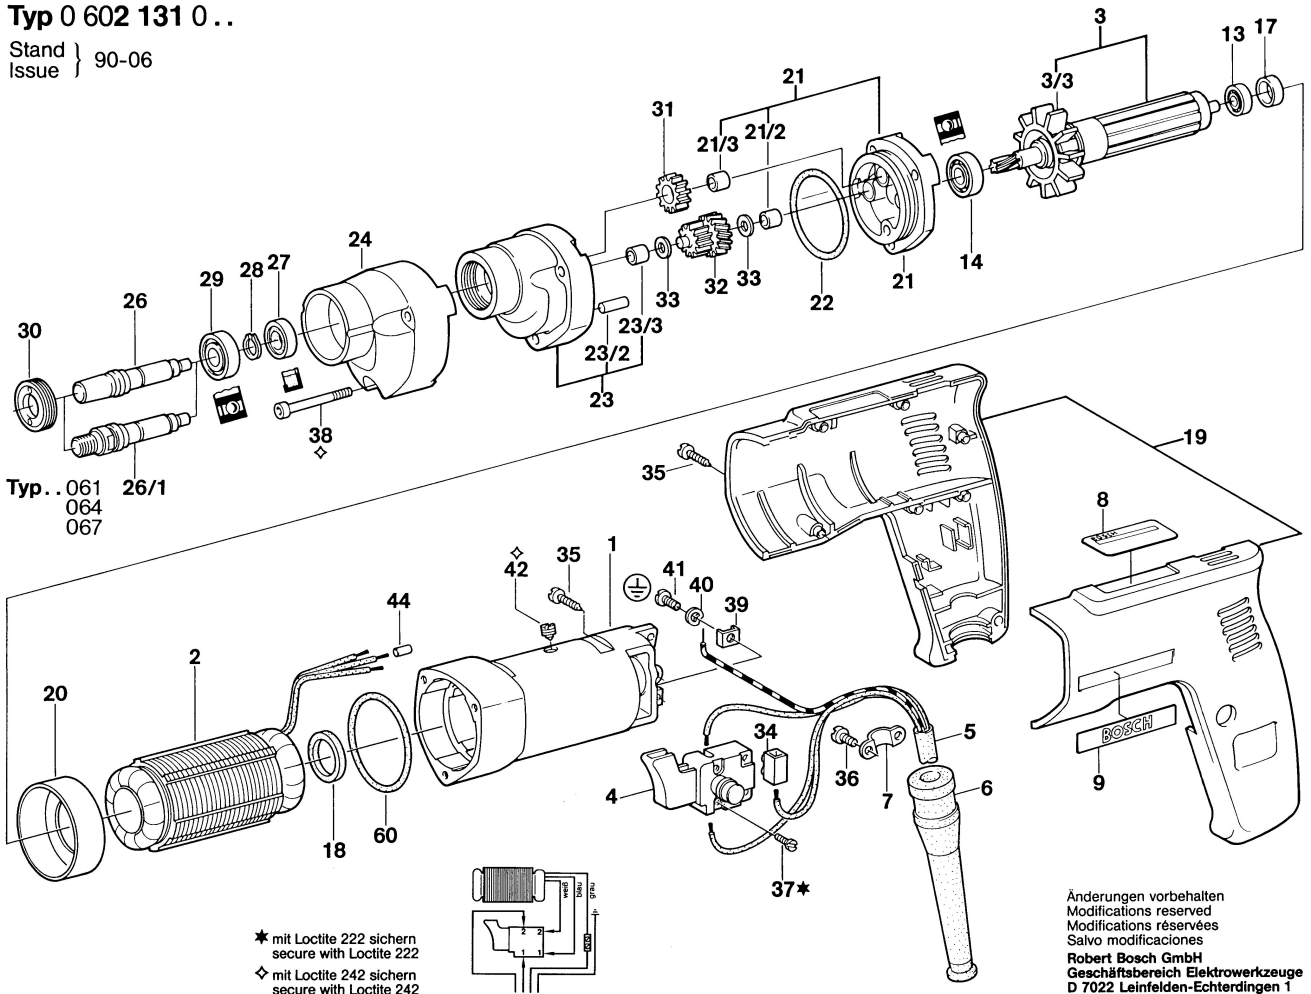

# Typ 0 602 131 0 ..

Stand } 90-06  
Issue }

Typ. . 061  
064  
067

★ mit Loctite 222 sichern  
secure with Loctite 222  
◇ mit Loctite 242 sichern  
secure with Loctite 242

Änderungen vorbehalten  
Modifications reserved  
Modifications réservées  
Salvo modificaciones  
**Robert Bosch GmbH**  
Geschäftsbereich Elektrowerkzeuge  
D 7022 Leinfelden-Echterdingen 1  
0 602 131 001