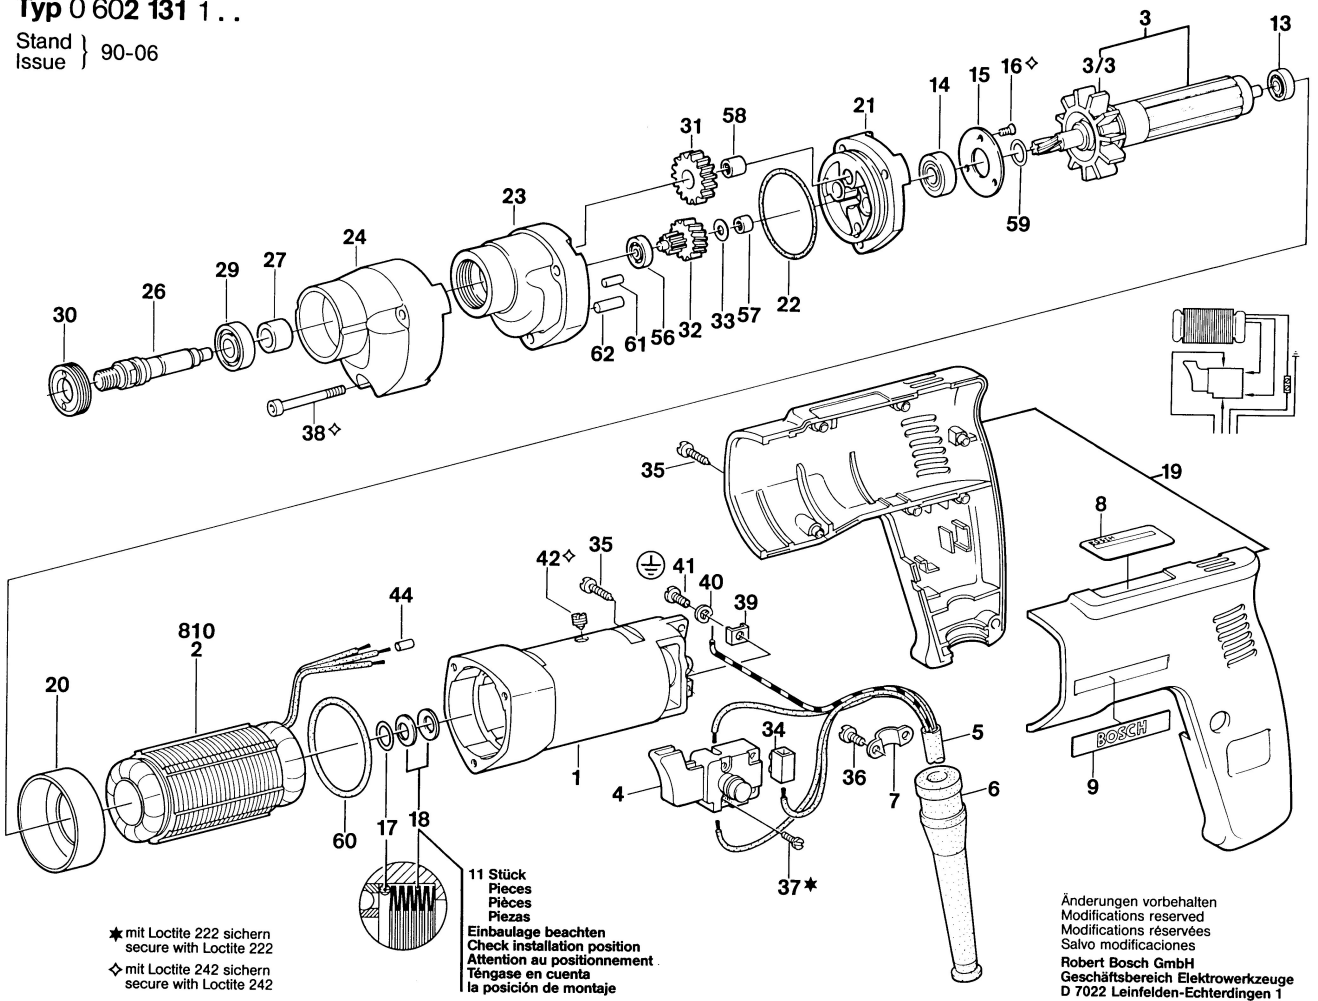

Typ O 602 131 1..

Stand } 90-06
Issue }

★ mit Loctite 222 sichern
secure with Loctite 222
◇ mit Loctite 242 sichern
secure with Loctite 242

11 Stück
Pieces
Pièces
Piezas
Einbaulage beachten
Check installation position
Attention au positionnement
Téngase en cuenta
la posición de montaje

Änderungen vorbehalten
Modifications reserved
Modifications réservées
Salvo modificaciones
Robert Bosch GmbH
Geschäftsbereich Elektrowerkzeuge
D 7022 Leinfelden-Echterdingen 1