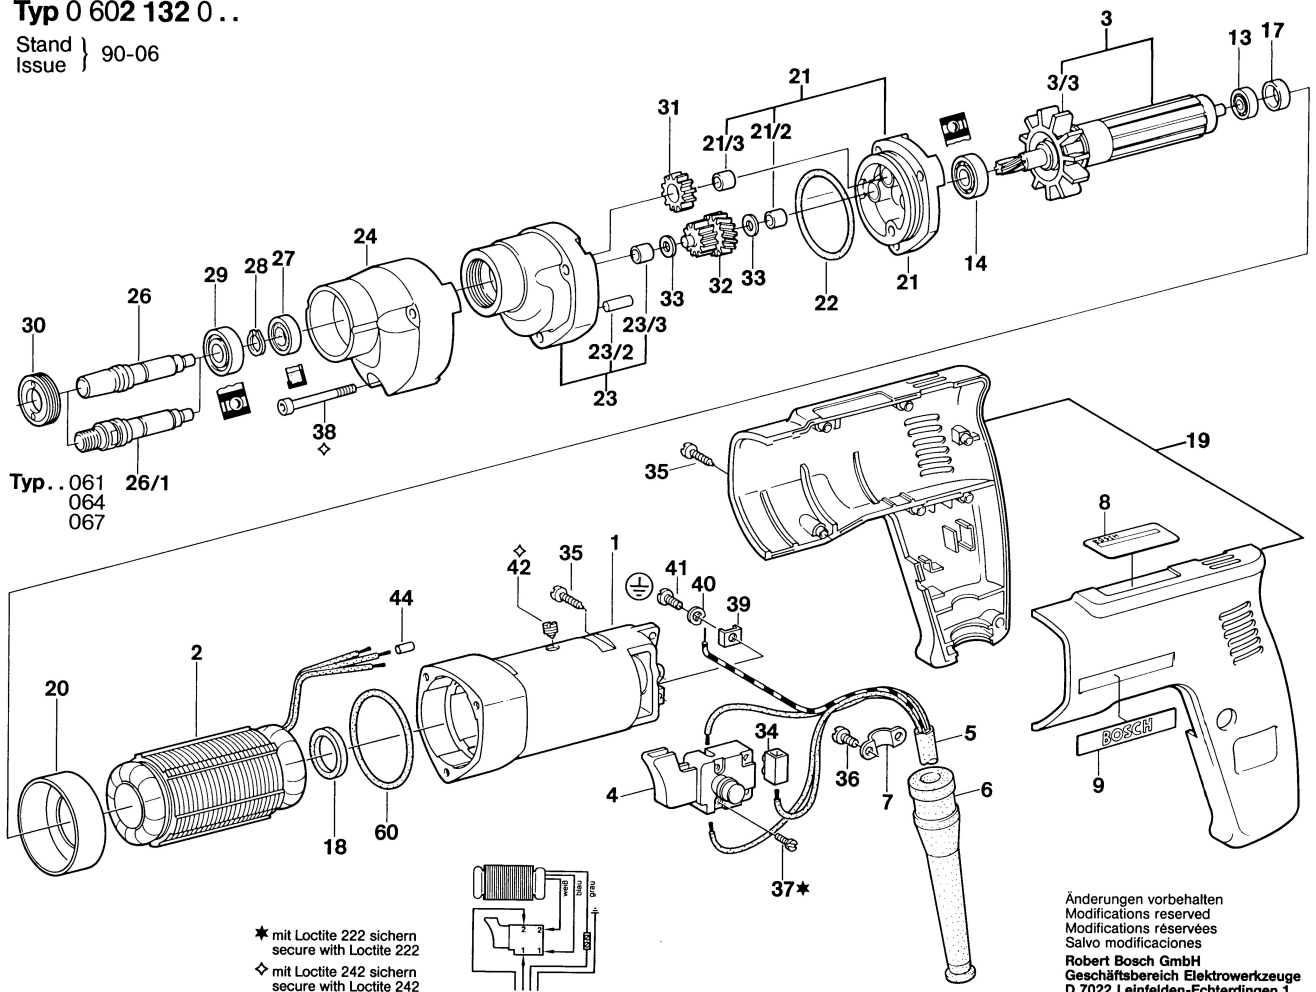

# Typ 0 602 132 0..

Stand } 90-06  
 Issue }

Typ. .061 26/1  
 .064  
 .067

★ mit Loctite 222 sichern  
 secure with Loctite 222  
 ◆ mit Loctite 242 sichern  
 secure with Loctite 242

Änderungen vorbehalten  
 Modifications reserved  
 Modifications réservées  
 Salvo modificaciones  
**Robert Bosch GmbH**  
 Geschäftsbereich Elektrowerkzeuge  
 D 7022 Leinfelden-Echterdingen 1