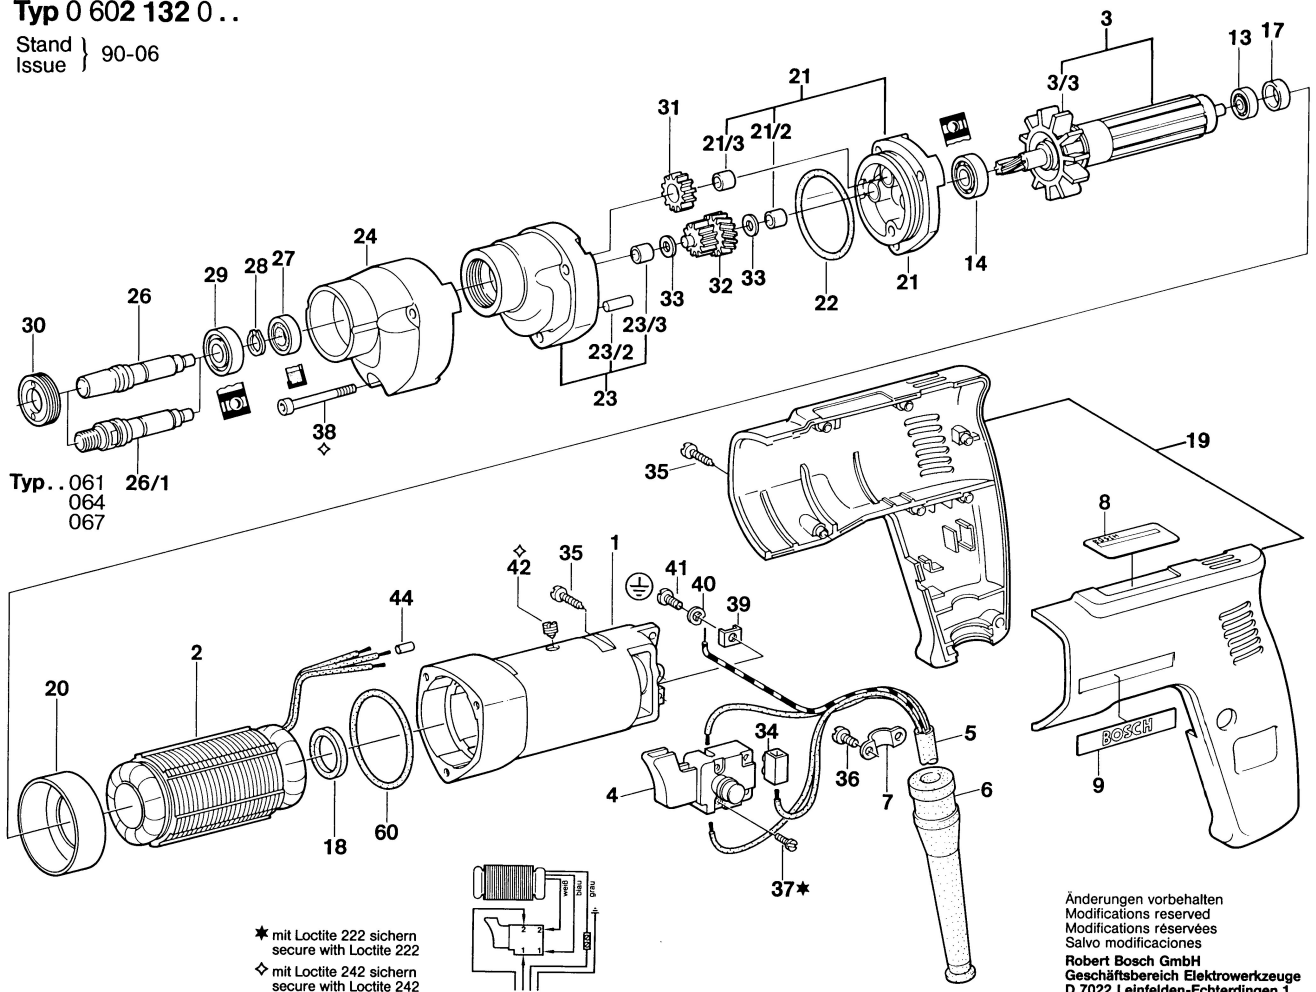

Typ 0 602 132 0..

Stand } 90-06
Issue }

Typ. .061 26/1
.064
.067

★ mit Loctite 222 sichern
secure with Loctite 222
◇ mit Loctite 242 sichern
secure with Loctite 242

Änderungen vorbehalten
Modifications reserved
Modifications réservées
Salvo modificaciones
Robert Bosch GmbH
Geschäftsbereich Elektrowerkzeuge
D 7022 Leinfelden-Echterdingen 1