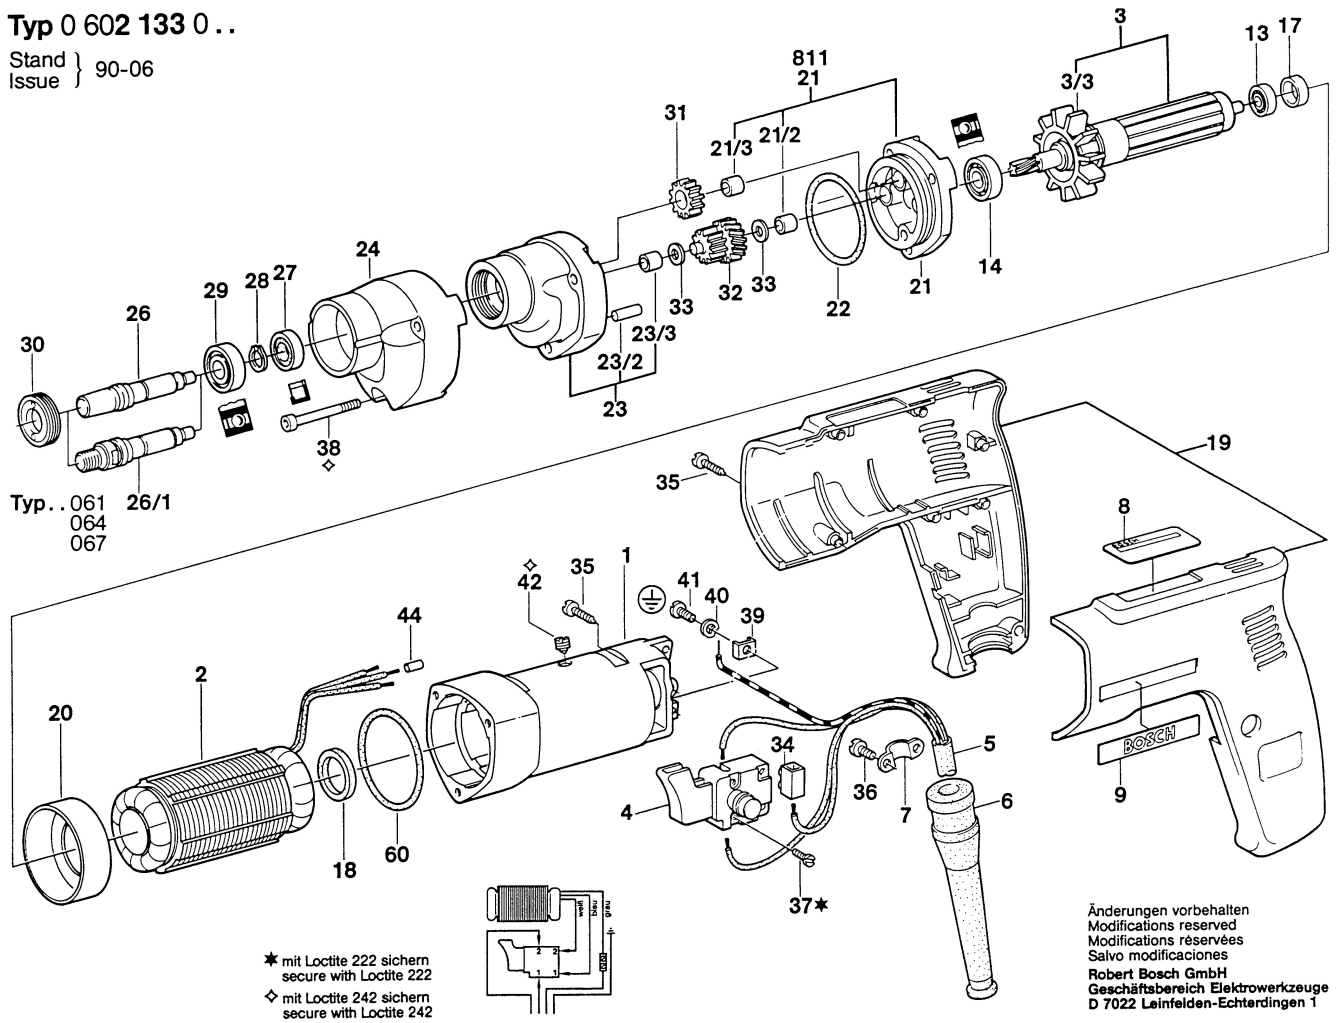

Typ 0 602 133 0 ..

Stand } 90-06  
Issue }

\* mit Loctite 222 sichern  
secure with Loctite 222  
◇ mit Loctite 242 sichern  
secure with Loctite 242

Änderungen vorbehalten  
Modifications reserved  
Modifications réservées  
Salvo modificaciones  
Robert Bosch GmbH  
Geschäftsbereich Elektrowerkzeuge  
D 7022 Leinfelden-Echterdingen 1