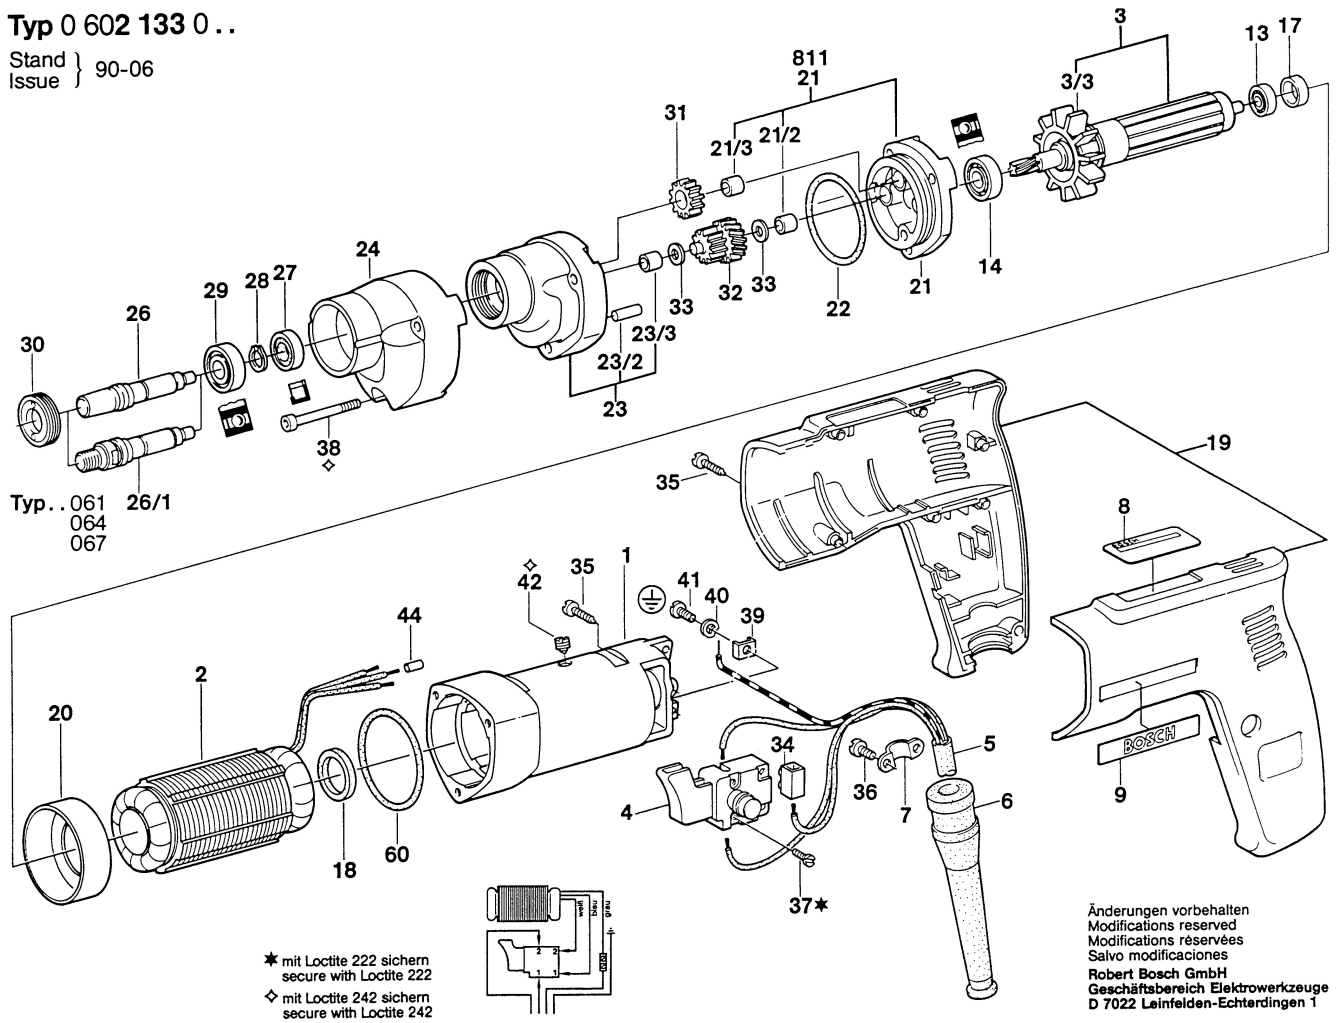

Typ 0 602 133 0 ..

Stand } 90-06
Issue }

* mit Loctite 222 sichern
secure with Loctite 222
◇ mit Loctite 242 sichern
secure with Loctite 242

Änderungen vorbehalten
Modifications reserved
Modifications réservées
Salvo modificaciones
Robert Bosch GmbH
Geschäftsbereich Elektrowerkzeuge
D 7022 Leinfelden-Echterdingen 1