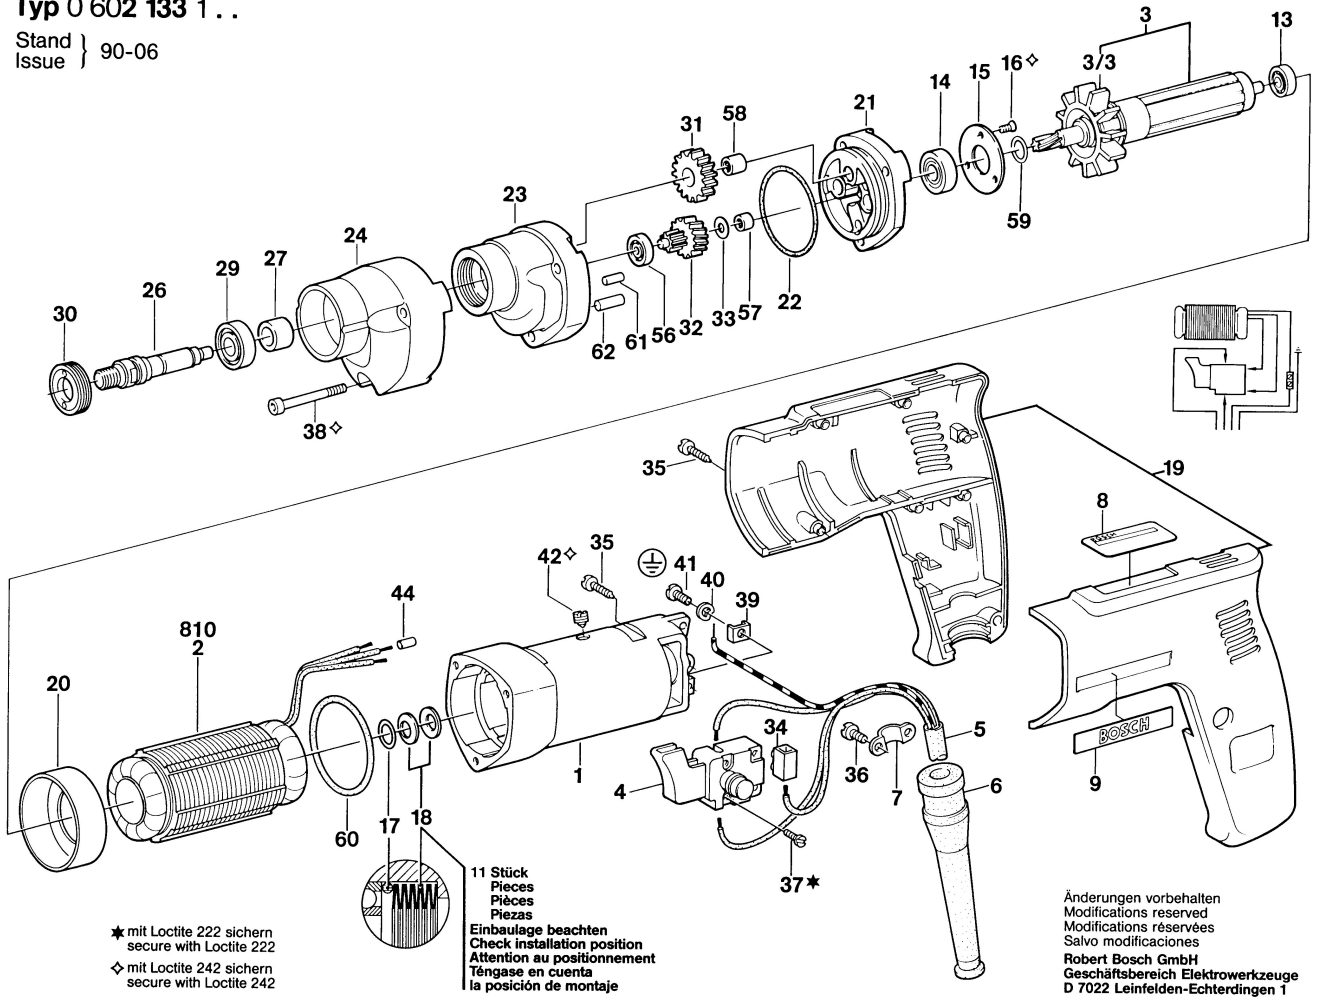

# Typ O 602 133 1..

Stand } 90-06  
Issue }

★ mit Loctite 222 sichern  
secure with Loctite 222  
◇ mit Loctite 242 sichern  
secure with Loctite 242

11 Stück  
Pieces  
Pièces  
Piezas  
Einbaulage beachten  
Check installation position  
Attention au positionnement  
Téngase en cuenta  
la posición de montaje

Änderungen vorbehalten  
Modifications reserved  
Modifications réservées  
Salvo modificaciones  
Robert Bosch GmbH  
Geschäftsbereich Elektrowerkzeuge  
D 7022 Leinfelden-Echterdingen 1