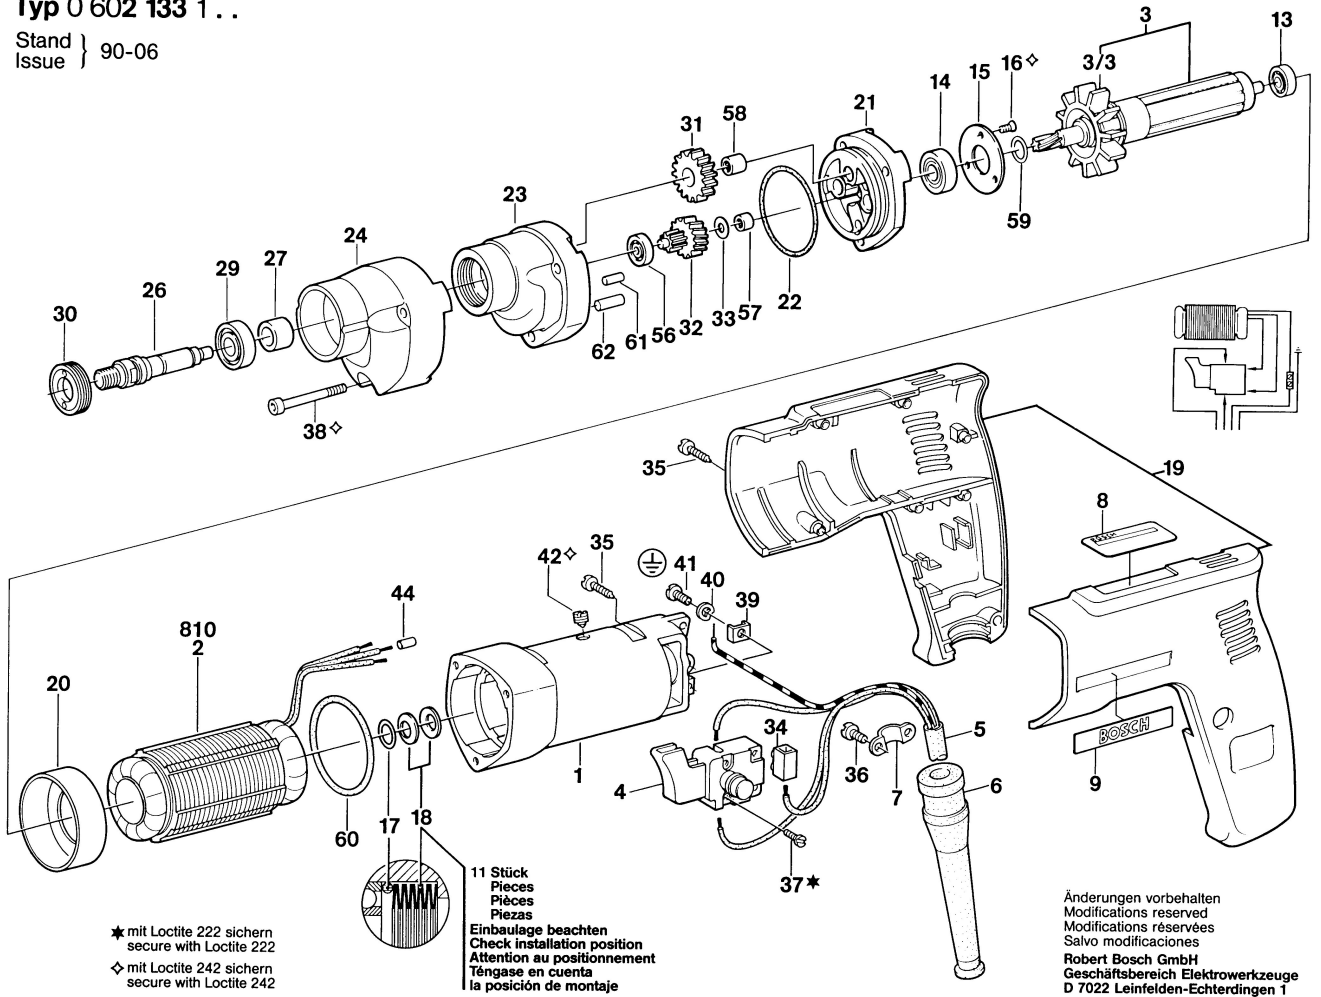

Typ 0 602 133 1..

Stand } 90-06
Issue }

★ mit Loctite 222 sichern
secure with Loctite 222
◇ mit Loctite 242 sichern
secure with Loctite 242

11 Stück
Pieces
Pièces
Piezas
Einbaulage beachten
Check installation position
Attention au positionnement
Téngase en cuenta
la posición de montaje

Änderungen vorbehalten
Modifications reserved
Modifications réservées
Salvo modificaciones
Robert Bosch GmbH
Geschäftsbereich Elektrowerkzeuge
D 7022 Leinfelden-Echterdingen 1