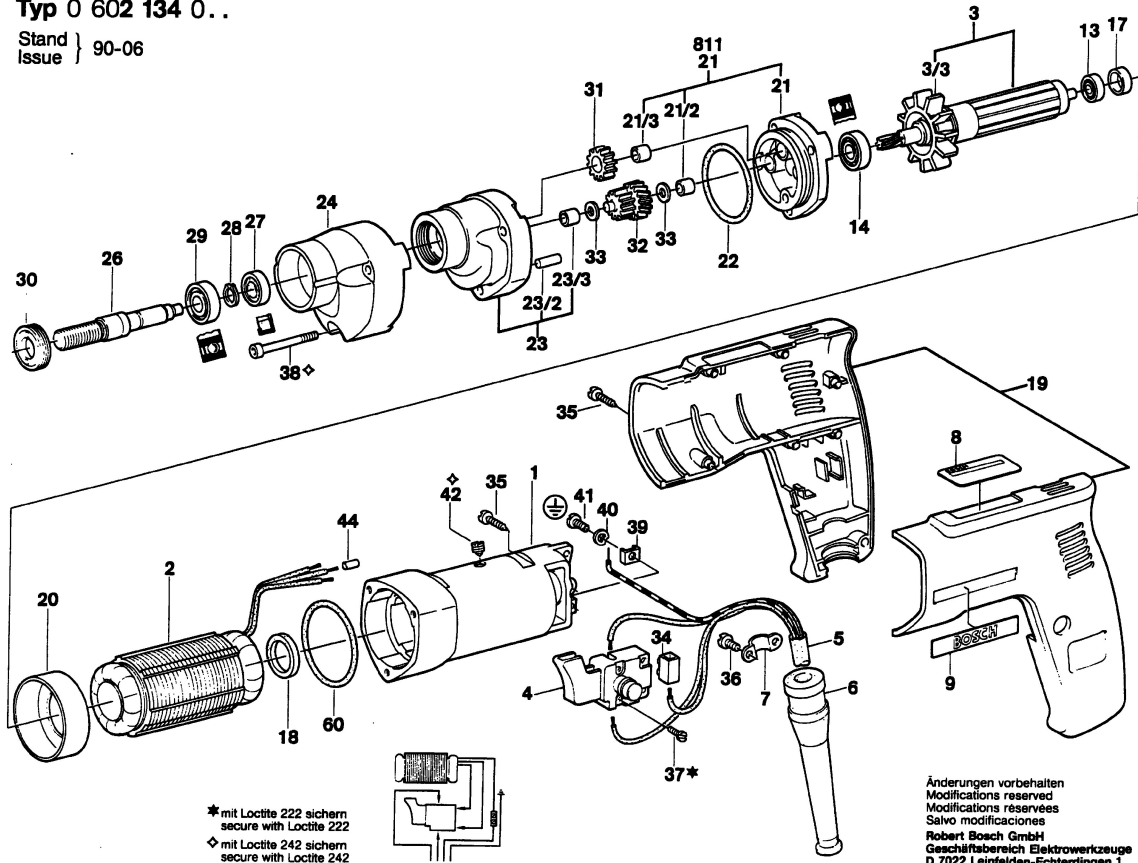

Typ O 602 134 0..

Stand } 90-06
Issue }

Änderungen vorbehalten
Modifications reserved
Modifications réservées
Salvo modificaciones
Robert Bosch GmbH
Geschäftsbereich Elektrowerkzeuge
D 7022 Leinfelden-Echterdingen 1