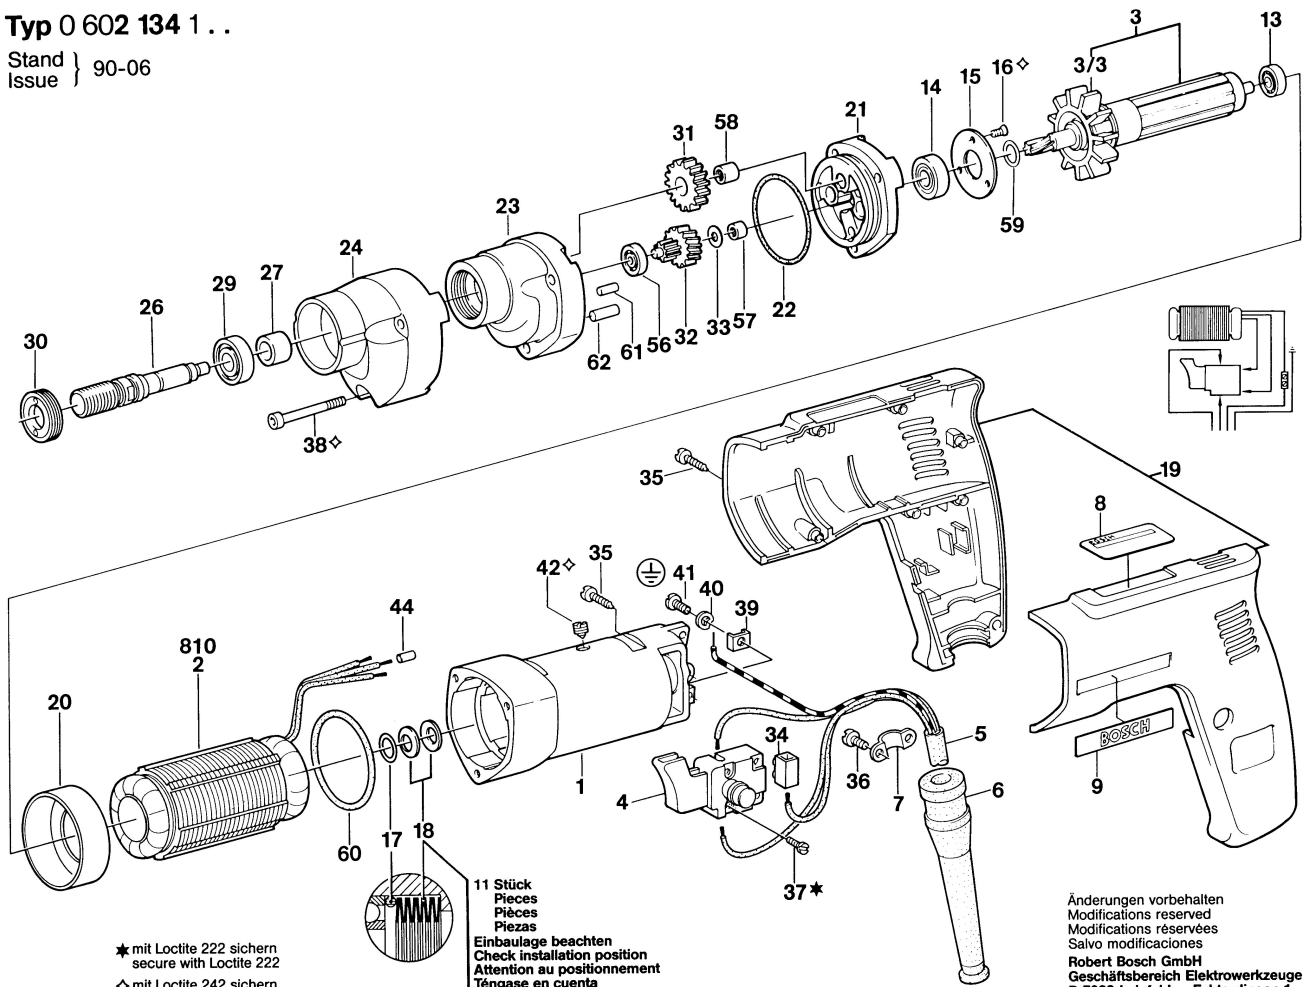

Typ 0 602 134 1 . .

Stand } 90-06
 Issue }

★ mit Loctite 222 sichern
 secure with Loctite 222
 ◇ mit Loctite 242 sichern
 secure with Loctite 242

11 Stück
 Pieces
 Pièces
 Piezas
Einbaulage beachten
 Check installation position
 Attention au positionnement
 Téngase en cuenta
 la posición de montaje

Änderungen vorbehalten
 Modifications reserved
 Modifications réservées
 Salvo modificaciones
Robert Bosch GmbH
 Geschäftsbereich Elektrowerkzeuge
 D 7022 Leinfelden-Echterdingen 1