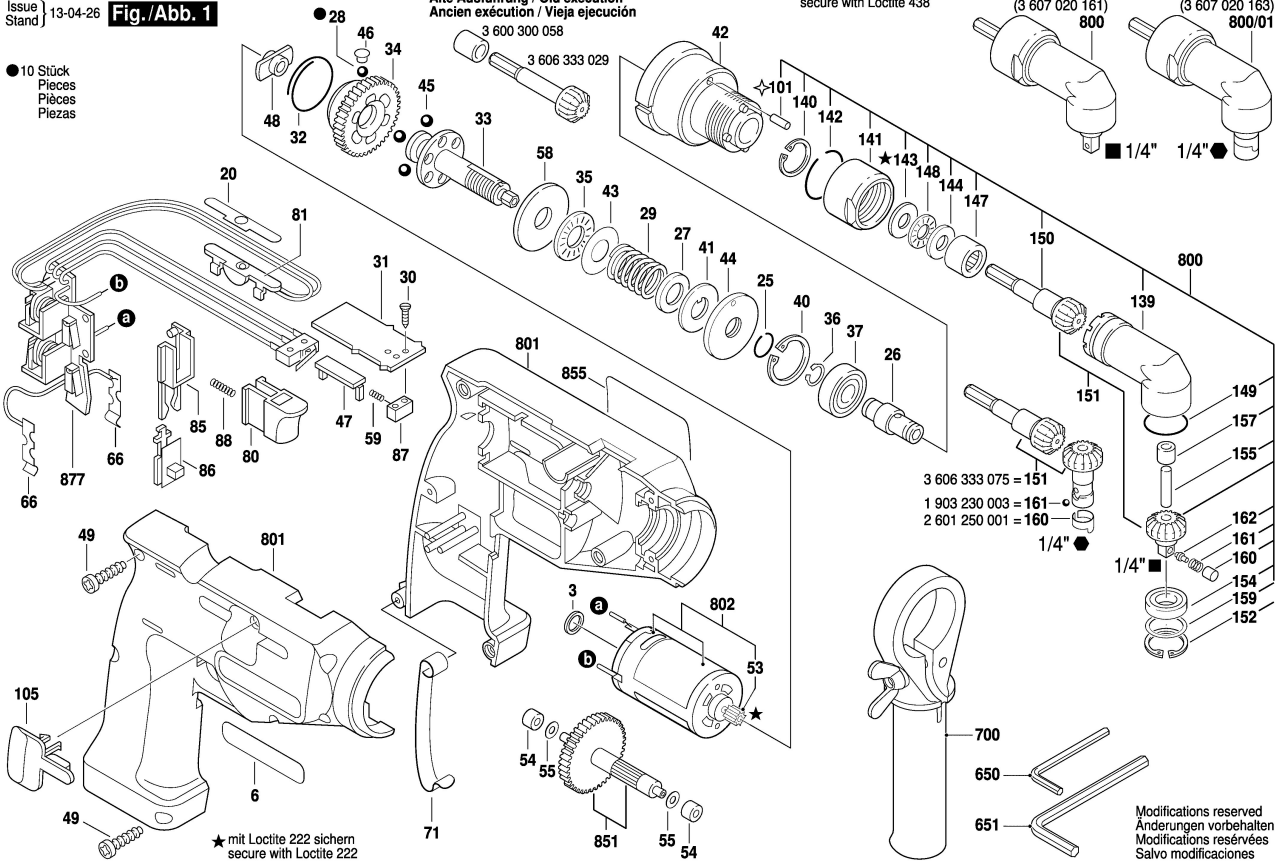

0 602 490 621; 622; 631; 632
Issue | 13-04-26
Stand | **Fig./Abb. 1**

● 10 Stück
Pièces
Pieces
Piezas

Alte Ausführung / Old execution
Ancien exécution / Vieja ejecución

☆ mit Loctite 438 sichern
secure with Loctite 438

Typ 0 607 453 617
(3 607 020 161)

Typ 0 607 453 618
(3 607 020 163)