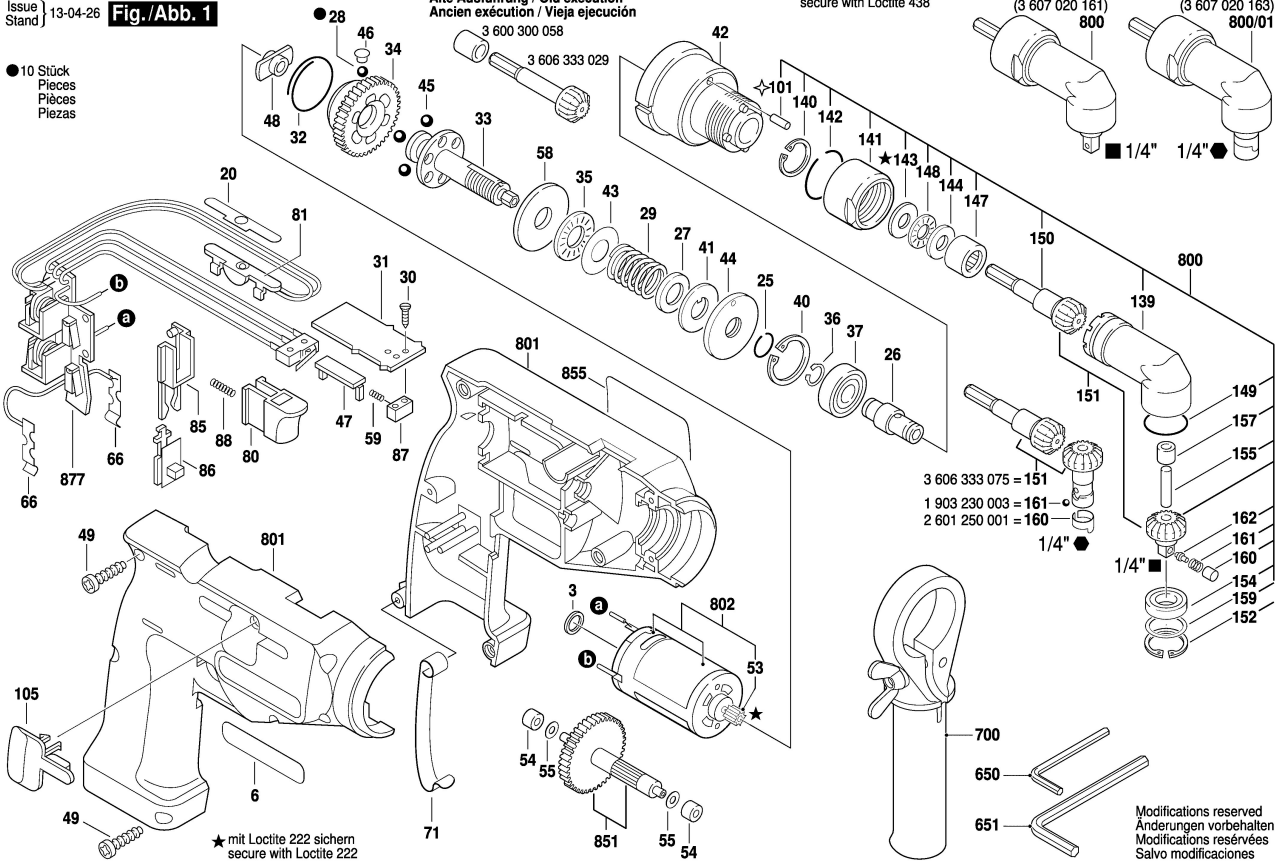

0 602 490 621; 622; 631; 632
Issue | 13-04-26
Stand |

Fig./Abb. 1

● 10 Stück
Pieces
Pièces
Piezas

Alte Ausführung / Old execution
Ancien exécution / Vieja ejecución

☆ mit Loctite 438 sichern
secure with Loctite 438

Typ 0 607 453 617
(3 607 020 161)

Typ 0 607 453 618
(3 607 020 163)