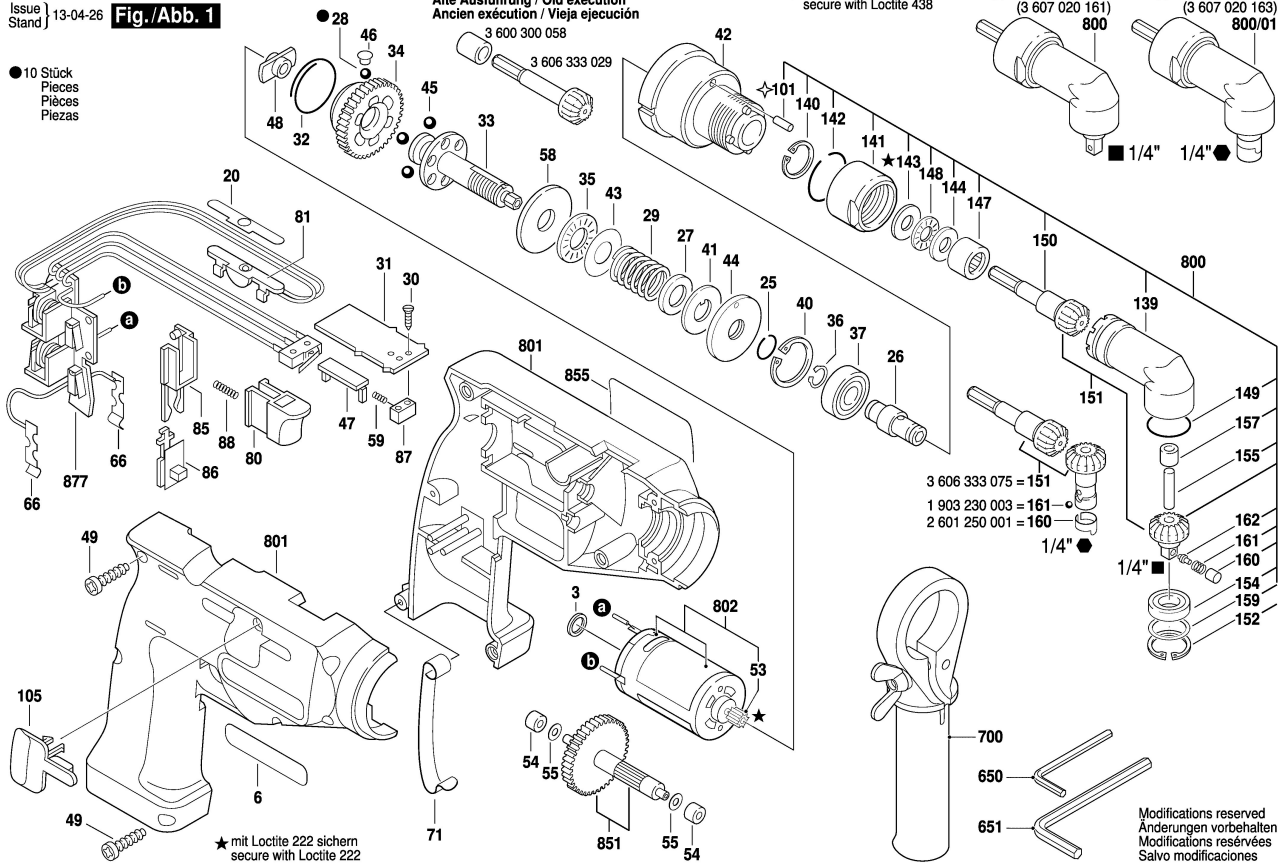

0 602 490 621; 622; 631; 632
Issue Stand | 13-04-26 **Fig./Abb. 1**

● 10 Stück
Pièces
Pieces
Piezas

Alte Ausführung / Old execution
Ancien exécution / Vieja ejecución

✦ mit Loctite 438 sichern
secure with Loctite 438

Typ 0 607 453 617
(3 607 020 161)

Typ 0 607 453 618
(3 607 020 163)