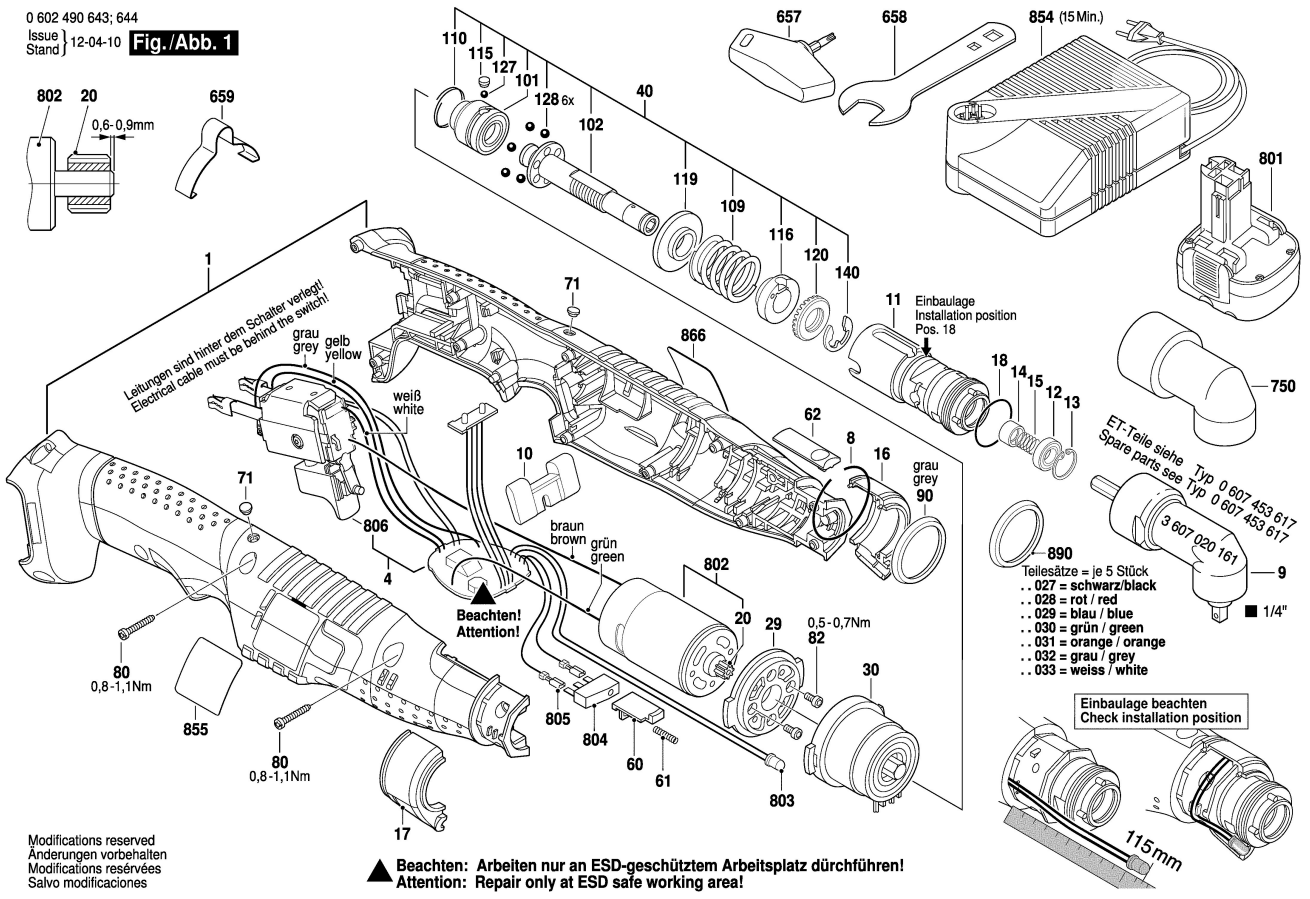

Fig./Abb. 1