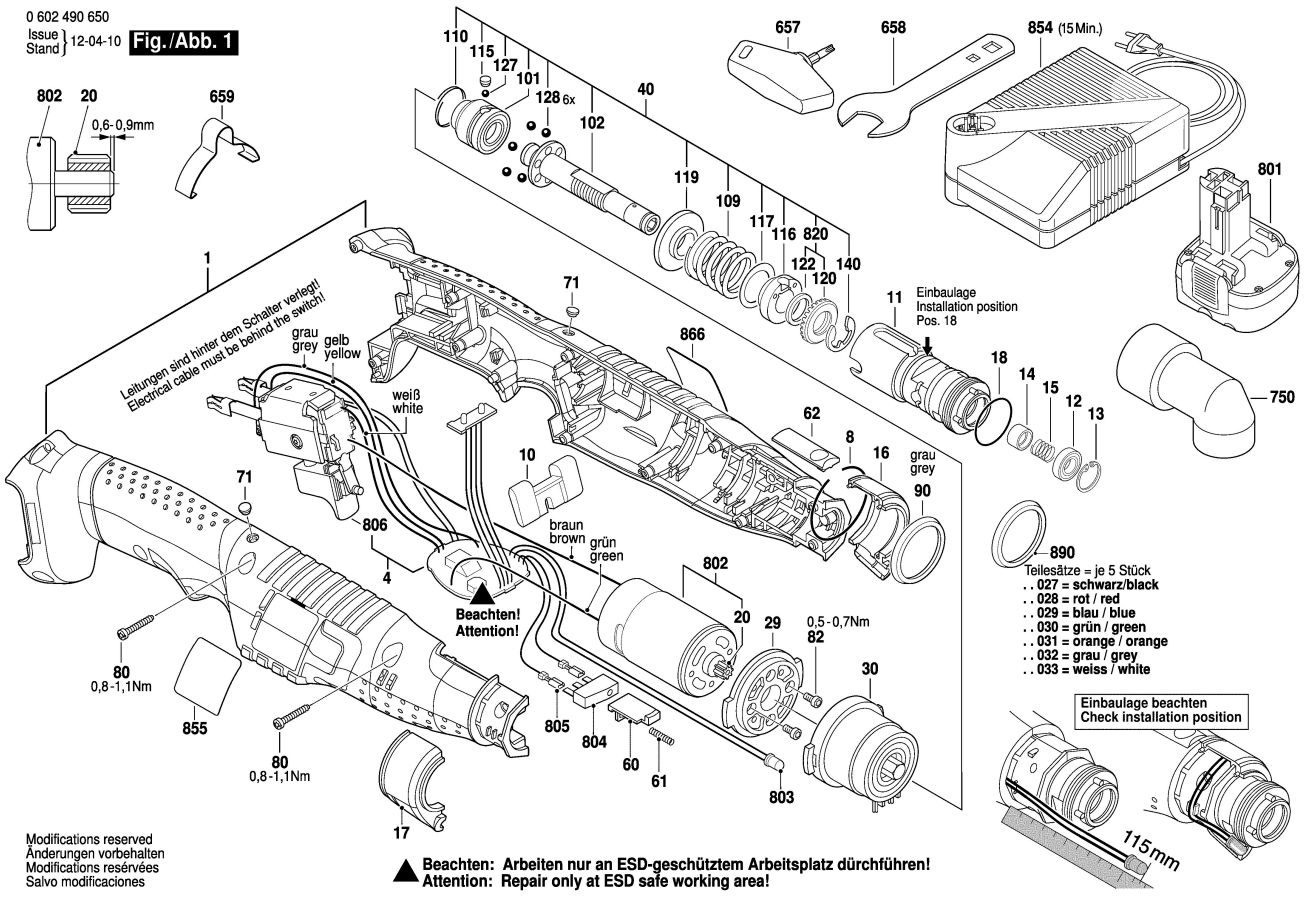

0 602 490 650
Issue } 12-04-10
Stand }

Fig./Abb. 1

1. Teilesätze = je 5 Stück
   .. 027 = schwarz/black
   .. 028 = rot / red
   .. 029 = blau / blue
   .. 030 = grün / green
   .. 031 = orange / orange
   .. 032 = grau / grey
   .. 033 = weiss / white

▲ **Beachten:** Arbeiten nur an ESD-geschütztem Arbeitsplatz durchführen!
▲ **Attention:** Repair only at ESD safe working area!