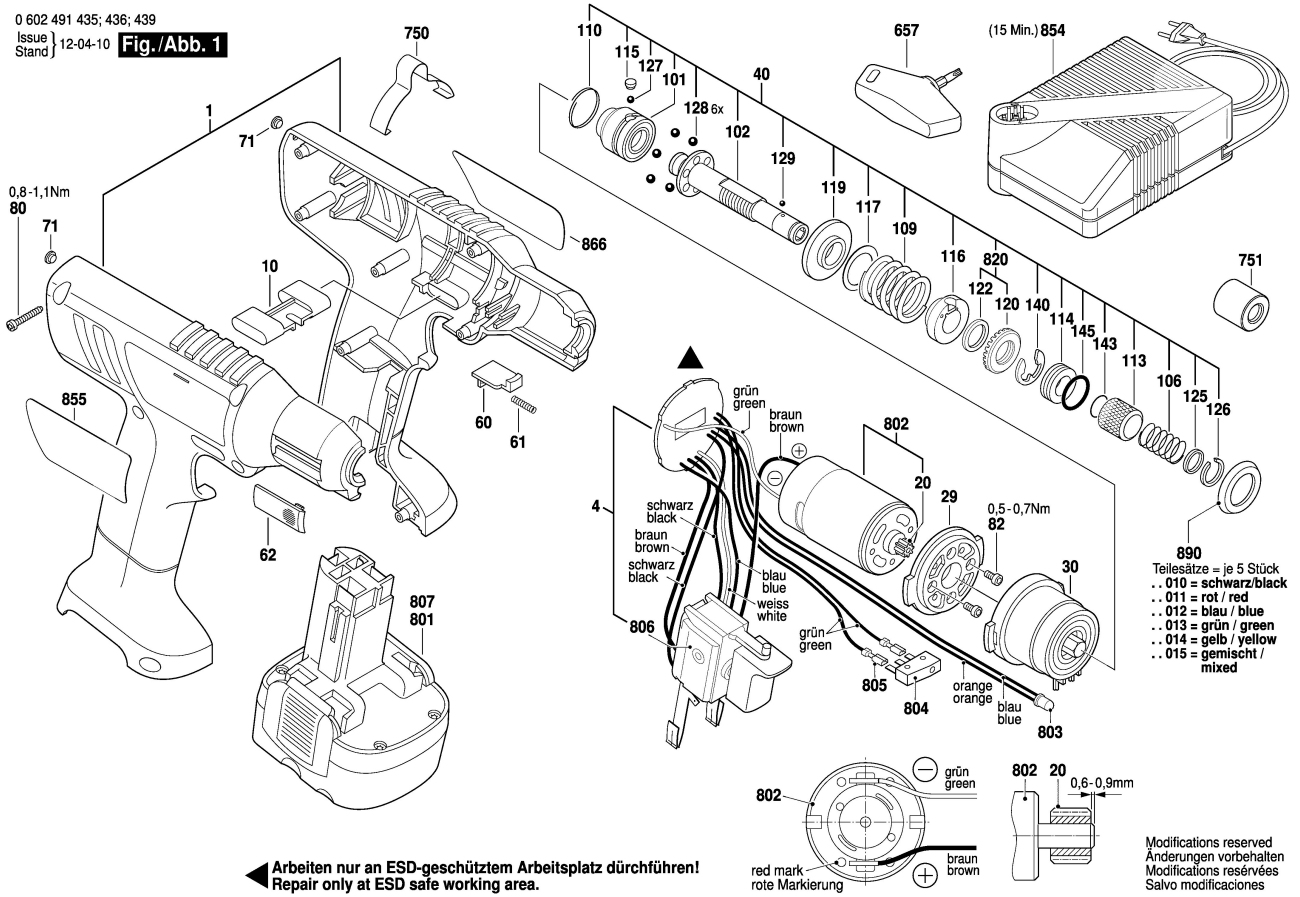

Fig./Abb. 1

Arbeiten nur an ESD-geschütztem Arbeitsplatz durchführen!
Repair only at ESD safe working area.

Teilesätze = je 5 Stück
.. 010 = schwarz/black
.. 011 = rot / red
.. 012 = blau / blue
.. 013 = grün / green
.. 014 = gelb / yellow
.. 015 = gemischt / mixed