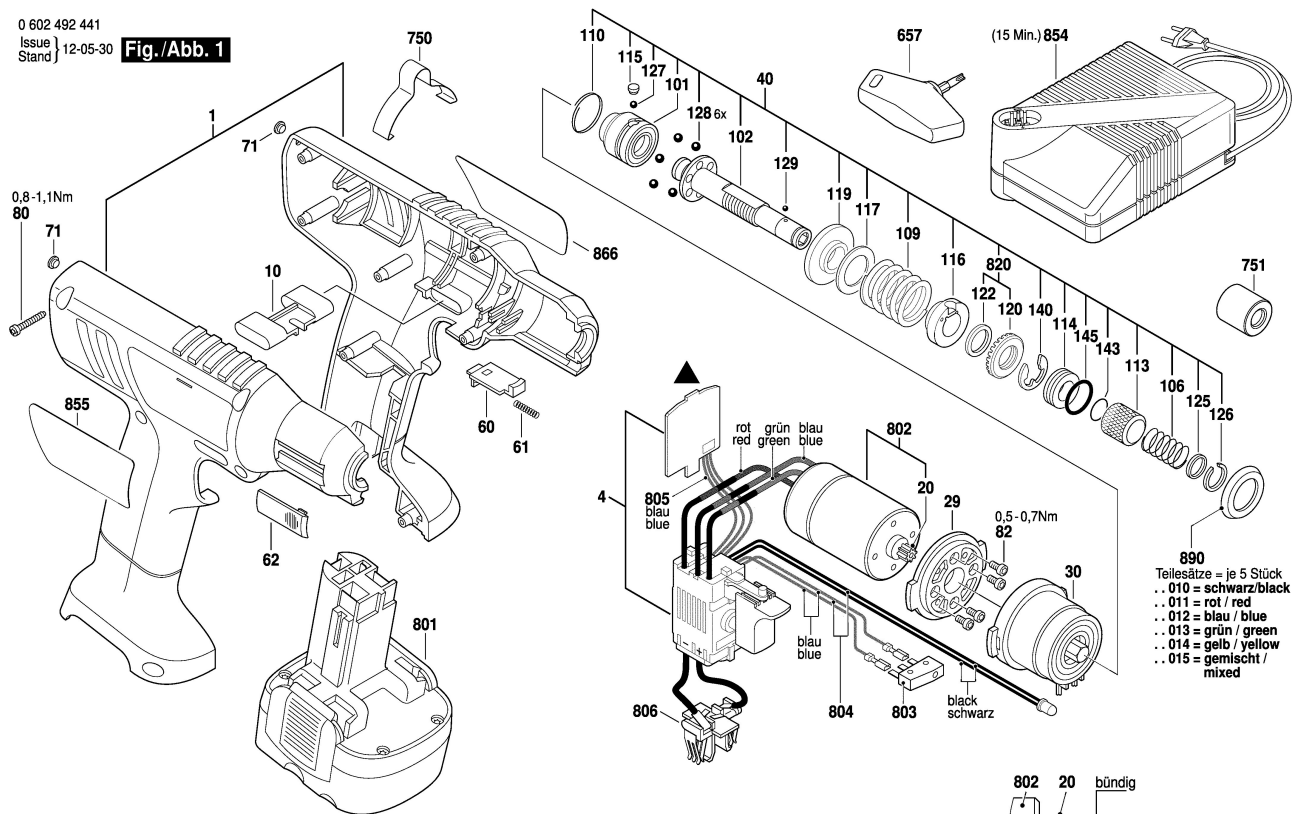

0 602 492 441
Issue | 12-05-30
Stand |

Fig./Abb. 1

◀ **Arbeiten nur an ESD-geschütztem Arbeitsplatz durchführen!**
Repair only at ESD safe working area.

890
Teilesätze = je 5 Stück
.. 010 = schwarz/black
.. 011 = rot/red
.. 012 = blau/blue
.. 013 = grün/green
.. 014 = gelb/yellow
.. 015 = gemischt/mixed